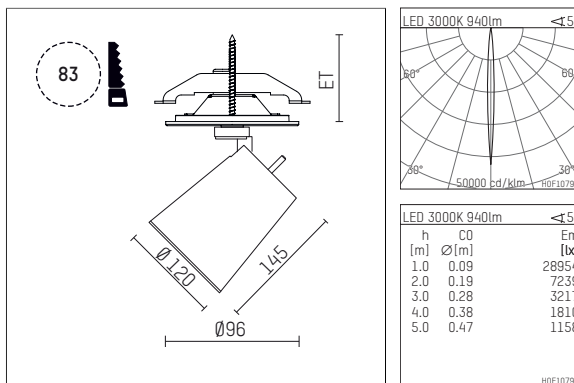

11232113 721-PA | schwarz

gin.o 3
Strahler
LED | 15 W 3000 K

- Strahler gin.o 3
- mit Einbau-Punktauslass
- für Einbau in Decke oder Wand
- passives Thermomanagement
- mit LED 1100 lm
- Farbtemperatur: 3000 K
- Farbwiedergabeindex: CRI >90
- L90 / B10 (50.000h)
- SDCM < 2
- Leuchtenlichtstrom: 940 lm
- Systemleistung: 15 W
- Lichtausbeute: 62,7 lm/W
- rotationssymmetrische Lichtverteilung, narrow spot
- Ausstrahlungswinkel: 5 °
- mit externem LED-Betriebsgerät, elektronisch, 220-240 V, 0/50/60 Hz
- Amplitudendimmung
- Dimmbereich: 100-0,1 %
- Netzanschluss: Anschlussleitung mit Steckverbindung 2x5x2,5 mm², Länge: 360 mm
- zur Durchverdrahtung geeignet
- Gehäuse aus Aluminium-Druckguss
- Sicherheitsglas, klar
- Deckenplatte aus Aluminium-Druckguss
- Farb-, Schutz- und Konversionsfilter sind als Zubehör erhältlich
- Durchmesser: 96 mm, Einbaudurchmesser: 83 mm
- Einbautiefe: 103 mm, Deckenstärke: 1-45 mm
- 360° drehbar, 90° schwenkbar
- Gewicht: 1,4 kg
- Schutzart: IP20
- Schutzklasse I
- 5 Jahre Hoffmeister Garantie
- Made in Germany
- maximale Umgebungstemperatur: 35 ° C
- Prüfzeichen: gefertigt nach DIN VDE 0711 / EN 60598, CE
- Farbe: schwarz
- 11232113 721-PA

Ergänzungen für optionales Zubehör

Typ	Abmessungen in mm	Artikelnummer	Abb.-Nr.
soft.shape Linse für Strahler gin.o und lo.nely Größe 3	Ø: 100	105782	01
Skulpturenlinse für Strahler gin.o und lo.nely Größe 3	Ø: 100	105773	02
Prismatikglas für Strahler gin.o und lo.nely Größe 3	Ø: 100	105775	03
Wabenraster für Strahler gin.o und lo.nely Größe 3		105761721	04
soft.spot Linse für Strahler gin.o und lo.nely Größe 3	Ø: 100	105774	01