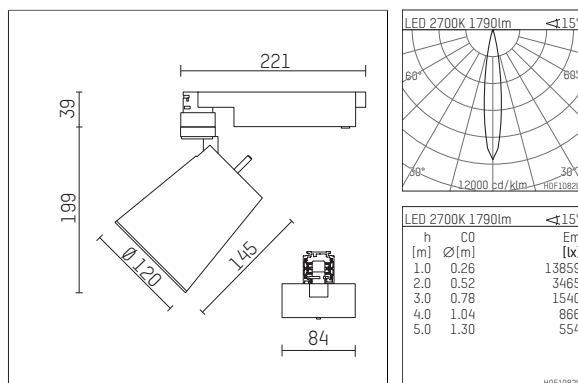

112 332 12 906 | silber

gin.o 3

Strahler

LED | 28 W 2700 K

- Strahler gin.o 3
- mit 3-Phasen-Universaladapter
- für Hoffmeister control.x Stromschienen
- Phasenwahl bei eingesetztem Adapter möglich
- passives Thermomanagement
- mit LED 2100 lm
- Farbtemperatur: 2700 K
- Farbwiedergabeindex: CRI >90
- L90 / B10 (50.000h)
- SDCM < 2
- Leuchtenlichtstrom: 1790 lm
- Systemleistung: 28 W
- Lichtausbeute: 63,9 lm/W
- rotationssymmetrische Lichtverteilung, spot
- Ausstrahlungswinkel: 15 °
- im Adapter integriertes LED-Betriebsgerät, elektronisch (POTI)
- Amplitudendimmung
- Drehpotentiometer im Adapter integriert
- Dimmbereich: 100-1 %
- Gehäuse aus Aluminium-Druckguss
- Adapter aus Thermoplast, glasfaserverstärkt
- Microprismenfilter mit sehr hohem Lichttransmissionsgrad
- Länge: 221 mm, Breite: 84 mm, Höhe: 238 mm
- 360° drehbar, 90° schwenkbar
- Gewicht: 1,56 kg
- Schutzart: IP20
- Schutzklasse I
- 5 Jahre Hoffmeister Garantie
- Made in Germany
- maximale Umgebungstemperatur: 35 ° C
- Prüfzeichen: gefertigt nach DIN VDE 0711 / EN 60598, CE
- Farbe: silber
- 112 332 12 906

Ergänzungen für optionales Zubehör

Typ	Abmessungen in mm	Artikelnummer	Abb.-Nr.
soft.shape Linse für Strahler gin.o und lo.nely Größe 3	Ø: 100	105782	01
Skulpturenlinse für Strahler gin.o und lo.nely Größe 3	Ø: 100	105773	02
Prismatikglas für Strahler gin.o und lo.nely Größe 3	Ø: 100	105775	03
Wabenraster für Strahler gin.o und lo.nely Größe 3		105761721	04
soft.spot Linse für Strahler gin.o und lo.nely Größe 3	Ø: 100	105774	01