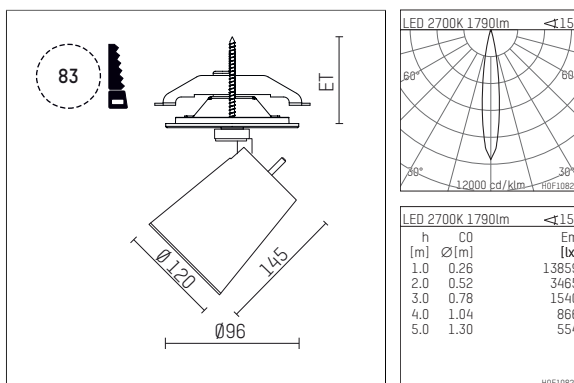

## 11233212 910-PA | weiß

gin.o 3

Strahler

LED | 28 W 2700 K

- Strahler gin.o 3
- mit Einbau-Punktauslass
- für Einbau in Decke oder Wand
- passives Thermomanagement
- mit LED 2100 lm
- Farbtemperatur: 2700 K
- Farbwiedergabeindex: CRI >90
- L90 / B10 (50.000h)
- SDCM < 2
- Leuchtenlichtstrom: 1790 lm
- Systemleistung: 28 W
- Lichtausbeute: 63,9 lm/W
- rotationssymmetrische Lichtverteilung, spot
- Ausstrahlungswinkel: 15 °
- mit externem LED-Betriebsgerät, elektronisch, 220-240 V, 0/50/60 Hz
- Amplitudendimmung
- Dimmbereich: 100-1 %
- Netzanschluss: Anschlussleitung mit Steckverbindung 2x5x2,5 mm², Länge: 360 mm
- zur Durchverdrahtung geeignet
- Gehäuse aus Aluminium-Druckguss
- Microprismenfilter mit sehr hohem Lichttransmissionsgrad
- Deckenplatte aus Aluminium-Druckguss
- Farb-, Schutz- und Konversionsfilter sind als Zubehör erhältlich
- Durchmesser: 96 mm, Einbaudurchmesser: 83 mm
- Einbautiefe: 103 mm, Deckenstärke: 1-45 mm
- 360° drehbar, 90° schwenkbar
- Gewicht: 1,73 kg
- Schutzart: IP20
- Schutzklasse I
- 5 Jahre Hoffmeister Garantie
- Made in Germany
- maximale Umgebungstemperatur: 35 ° C
- Prüfzeichen: gefertigt nach DIN VDE 0711 / EN 60598, CE
- Farbe: weiß (RAL9016)
- 11233212 910-PA

## Ergänzungen für optionales Zubehör

Typ	Abmessungen in mm	Artikelnummer	Abb.-Nr.
soft.shape Linse für Strahler gin.o und lo.nely Größe 3	Ø: 100	105782	01
Skulpturenlinse für Strahler gin.o und lo.nely Größe 3	Ø: 100	105773	02
Prismatikglas für Strahler gin.o und lo.nely Größe 3	Ø: 100	105775	03
Wabenraster für Strahler gin.o und lo.nely Größe 3		105761721	04
soft.spot Linse für Strahler gin.o und lo.nely Größe 3	Ø: 100	105774	01