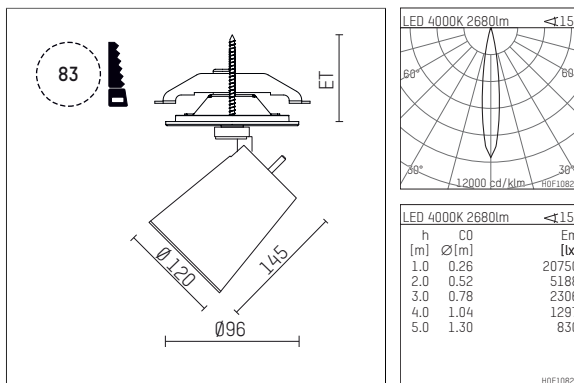

11233214 910-PA | weiß

gin.o 3

Strahler

LED | 28 W 4000 K

- Strahler gin.o 3
- mit Einbau-Punktauslass
- für Einbau in Decke oder Wand
- passives Thermomanagement
- mit LED 3150 lm
- Farbtemperatur: 4000 K
- Farbwiedergabeindex: CRI >80
- L90 / B10 (50.000h)
- SDCM < 2
- Leuchtenlichtstrom: 2680 lm
- Systemleistung: 28 W
- Lichtausbeute: 95,7 lm/W
- rotationssymmetrische Lichtverteilung, spot
- Ausstrahlungswinkel: 15 °
- mit externem LED-Betriebsgerät, elektronisch, 220-240 V, 0/50/60 Hz
- Amplitudendimmung
- Dimmbereich: 100-1 %
- Netzanschluss: Anschlussleitung mit Steckverbindung 2x5x2,5 mm², Länge: 360 mm
- zur Durchverdrahtung geeignet
- Gehäuse aus Aluminium-Druckguss
- Sicherheitsglas, klar
- Deckenplatte aus Aluminium-Druckguss
- Farb-, Schutz- und Konversionsfilter sind als Zubehör erhältlich
- Durchmesser: 96 mm, Einbaudurchmesser: 83 mm
- Einbautiefe: 103 mm, Deckenstärke: 1-45 mm
- 360° drehbar, 90° schwenkbar
- Gewicht: 1,4 kg
- Schutzart: IP20
- Schutzklasse I
- 5 Jahre Hoffmeister Garantie
- Made in Germany
- maximale Umgebungstemperatur: 35 ° C
- Prüfzeichen: gefertigt nach DIN VDE 0711 / EN 60598, CE
- Farbe: weiß (RAL9016)
- 11233214 910-PA

Ergänzungen für optionales Zubehör

Typ	Abmessungen in mm	Artikelnummer	Abb.-Nr.
soft.shape Linse für Strahler gin.o und lo.nely Größe 3	Ø: 100	105782	01
Skulpturenlinse für Strahler gin.o und lo.nely Größe 3	Ø: 100	105773	02
Prismatikglas für Strahler gin.o und lo.nely Größe 3	Ø: 100	105775	03
Wabenraster für Strahler gin.o und lo.nely Größe 3		105761721	04
soft.spot Linse für Strahler gin.o und lo.nely Größe 3	Ø: 100	105774	01