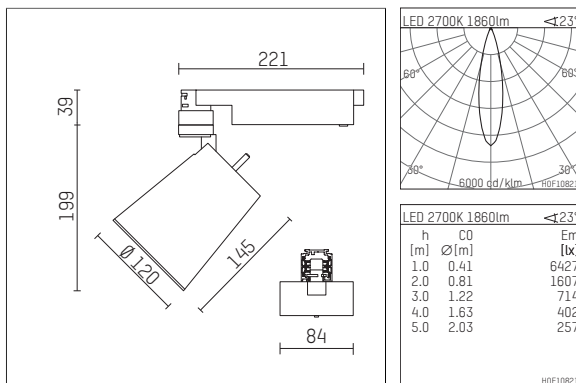

112 333 02 906 D | silber

gin.o 3
Strahler
LED | 28 W 2700 K

- Strahler gin.o 3
- mit 3-Phasen-DALI-Adapter
- für Hoffmeister control.x Stromschienen
- Phasenwahl bei eingesetztem Adapter möglich
- passives Thermomanagement
- mit LED 2100 lm
- Farbtemperatur: 2700 K
- Farbwiedergabeindex: CRI >90
- L90 / B10 (50.000h)
- SDCM < 2
- Leuchtenlichtstrom: 1860 lm
- Systemleistung: 28 W
- Lichtausbeute: 66,4 lm/W
- rotationssymmetrische Lichtverteilung, medium
- Ausstrahlungswinkel: 25 °
- im Adapter integriertes LED-Betriebsgerät, elektronisch (DALI)
- Amplitudendimmung
- Dimmbereich: 100-1 %
- Gehäuse aus Aluminium-Druckguss
- Adapter aus Thermoplast, glasfaserverstärkt
- Sicherheitsglas, klar
- Länge: 221 mm, Breite: 84 mm, Höhe: 238 mm
- 360° drehbar, 90° schwenkbar
- Gewicht: 1,56 kg
- Schutzart: IP20
- Schutzklasse I
- 5 Jahre Hoffmeister Garantie
- Made in Germany
- maximale Umgebungstemperatur: 35 ° C
- Prüfzeichen: gefertigt nach DIN VDE 0711 / EN 60598, CE
- Farbe: silber
- 112 333 02 906 D

Ergänzungen für optionales Zubehör

Typ	Abmessungen in mm	Artikelnummer	Abb.-Nr.
soft.shape Linse für Strahler gin.o und lo.nely Größe 3	Ø: 100	105782	01
Skulpturenlinse für Strahler gin.o und lo.nely Größe 3	Ø: 100	105773	02
Prismatikglas für Strahler gin.o und lo.nely Größe 3	Ø: 100	105775	03
Wabenraster für Strahler gin.o und lo.nely Größe 3		105761721	04
soft.spot Linse für Strahler gin.o und lo.nely Größe 3	Ø: 100	105774	01