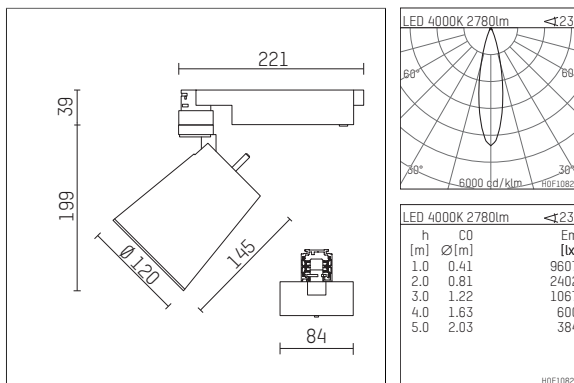

112 333 04 910 D | weiß

gin.o 3

Strahler

LED | 28 W 4000 K

- Strahler gin.o 3
- mit 3-Phasen-DALI-Adapter
- für Hoffmeister control.x Stromschienen
- Phasenwahl bei eingesetztem Adapter möglich
- passives Thermomanagement
- mit LED 3150 lm
- Farbtemperatur: 4000 K
- Farbwiedergabeindex: CRI >80
- L90 / B10 (50.000h)
- SDCM < 2
- Leuchtenlichtstrom: 2780 lm
- Systemleistung: 28 W
- Lichtausbeute: 99,3 lm/W
- rotationssymmetrische Lichtverteilung, medium
- Ausstrahlungswinkel: 25 °
- im Adapter integriertes LED-Betriebsgerät, elektronisch (DALI)
- Amplitudendimmung
- Dimmbereich: 100-1 %
- Gehäuse aus Aluminium-Druckguss
- Adapter aus Thermoplast, glasfaserverstärkt
- Sicherheitsglas, klar
- Länge: 221 mm, Breite: 84 mm, Höhe: 238 mm
- 360° drehbar, 90° schwenkbar
- Gewicht: 2,2 kg
- Schutzart: IP20
- Schutzklasse I
- 5 Jahre Hoffmeister Garantie
- Made in Germany
- maximale Umgebungstemperatur: 35 ° C
- Prüfzeichen: gefertigt nach DIN VDE 0711 / EN 60598, CE
- Farbe: weiß (RAL9016)
- 112 333 04 910 D

Ergänzungen für optionales Zubehör

Typ	Abmessungen in mm	Artikelnummer	Abb.-Nr.
soft.shape Linse für Strahler gin.o und lo.nely Größe 3	Ø: 100	105782	01
Skulpturenlinse für Strahler gin.o und lo.nely Größe 3	Ø: 100	105773	02
Prismatikglas für Strahler gin.o und lo.nely Größe 3	Ø: 100	105775	03
Wabenraster für Strahler gin.o und lo.nely Größe 3		105761721	04
soft.spot Linse für Strahler gin.o und lo.nely Größe 3	Ø: 100	105774	01