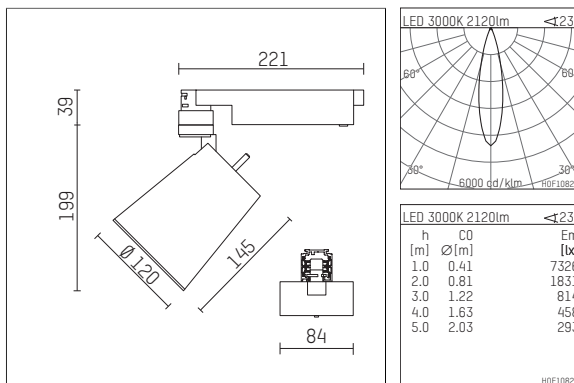

112 333 13 721 | schwarz

gin.o 3

Strahler

LED | 28 W 3000 K

- Strahler gin.o 3
- mit 3-Phasen-Universaladapter
- für Hoffmeister control.x Stromschienen
- Phasenwahl bei eingesetztem Adapter möglich
- passives Thermomanagement
- mit LED 2400 lm
- Farbtemperatur: 3000 K
- Farbwiedergabeindex: CRI >90
- L90 / B10 (50.000h)
- SDCM < 2
- Leuchtenlichtstrom: 2120 lm
- Systemleistung: 28 W
- Lichtausbeute: 75,7 lm/W
- rotationssymmetrische Lichtverteilung, medium
- Ausstrahlungswinkel: 25 °
- im Adapter integriertes LED-Betriebsgerät, elektronisch (POTI)
- Amplitudendimmung
- Drehpotentiometer im Adapter integriert
- Dimmbereich: 100-1 %
- Gehäuse aus Aluminium-Druckguss
- Adapter aus Thermoplast, glasfaserverstärkt
- Sicherheitsglas, klar
- Länge: 221 mm, Breite: 84 mm, Höhe: 238 mm
- 360° drehbar, 90° schwenkbar
- Gewicht: 2,24 kg
- Schutzart: IP20
- Schutzklasse I
- 5 Jahre Hoffmeister Garantie
- Made in Germany
- maximale Umgebungstemperatur: 35 ° C
- Prüfzeichen: gefertigt nach DIN VDE 0711 / EN 60598, CE
- Farbe: schwarz
- 112 333 13 721

- Übersicht des Zubehörs auf der/ den Folgeseite/ n

112 333 13 721
Zubehör

Optionales Zubehör

Typ	Abmessungen in mm	Artikelnummer	Abb.-Nr.
Blendklappen für Strahler gin.o und lo.nely Größe 3		105757	01
Aufnahmering geeignet zur Aufnahme von Zubehör für Strahler gin.o und lo.nely Größe 3		105760721	02
Vorsatzblende geeignet zur Aufnahme von Zubehör für Strahler gin.o und lo.nely Größe 3		105759721	03
Vorsatzblende mit Kreuzraster geeignet zur Aufnahme von Zubehör für Strahler gin.o und lo.nely Größe 3		105758721	04
Schute geeignet zur Aufnahme von Zubehör für Strahler gin.o und lo.nely Größe 3		105783721	05