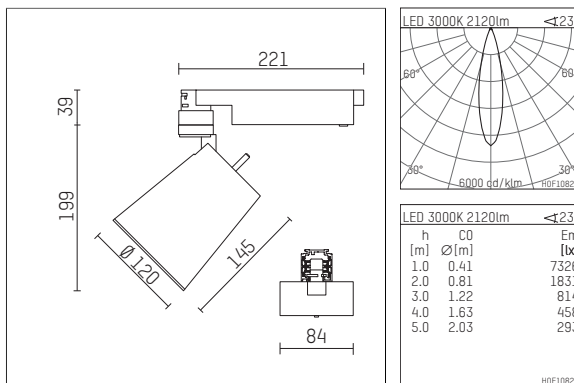

112 333 13 721 | schwarz

gin.o 3

Strahler

LED | 28 W 3000 K

- Strahler gin.o 3
- mit 3-Phasen-Universaladapter
- für Hoffmeister control.x Stromschienen
- Phasenwahl bei eingesetztem Adapter möglich
- passives Thermomanagement
- mit LED 2400 lm
- Farbtemperatur: 3000 K
- Farbwiedergabeindex: CRI >90
- L90 / B10 (50.000h)
- SDCM < 2
- Leuchtenlichtstrom: 2120 lm
- Systemleistung: 28 W
- Lichtausbeute: 75,7 lm/W
- rotationssymmetrische Lichtverteilung, medium
- Ausstrahlungswinkel: 25 °
- im Adapter integriertes LED-Betriebsgerät, elektronisch (POTI)
- Amplitudendimmung
- Drehpotentiometer im Adapter integriert
- Dimmbereich: 100-1 %
- Gehäuse aus Aluminium-Druckguss
- Adapter aus Thermoplast, glasfaserverstärkt
- Sicherheitsglas, klar
- Farb-, Schutz- und Konversionsfilter sind als Zubehör erhältlich
- Länge: 221 mm, Breite: 84 mm, Höhe: 238 mm
- 360° drehbar, 90° schwenkbar
- Gewicht: 2,24 kg
- Schutzart: IP20
- Schutzklasse I
- 5 Jahre Hoffmeister Garantie
- Made in Germany
- maximale Umgebungstemperatur: 35 ° C
- Prüfzeichen: gefertigt nach DIN VDE 0711 / EN 60598, CE
- Farbe: schwarz
- 112 333 13 721

Ergänzungen für optionales Zubehör

Typ	Abmessungen in mm	Artikelnummer	Abb.-Nr.
soft.shape Linse für Strahler gin.o und lo.nely Größe 3	Ø: 100	105782	01
Skulpturenlinse für Strahler gin.o und lo.nely Größe 3	Ø: 100	105773	02
Prismatikglas für Strahler gin.o und lo.nely Größe 3	Ø: 100	105775	03
Wabenraster für Strahler gin.o und lo.nely Größe 3		105761721	04
soft.spot Linse für Strahler gin.o und lo.nely Größe 3	Ø: 100	105774	01