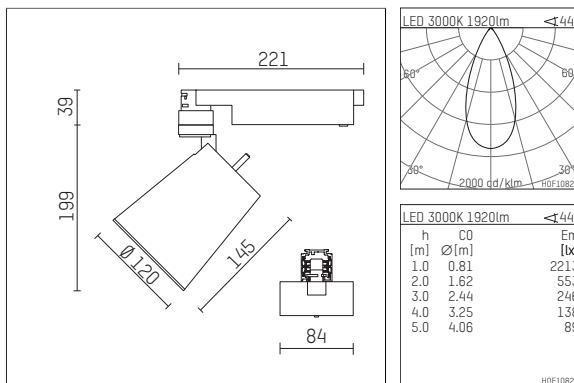

## 112 334 03 721 D | schwarz

gin.o 3

Strahler

LED | 28 W 3000 K

- Strahler gin.o 3
- mit 3-Phasen-DALI-Adapter
- für Hoffmeister control.x Stromschienen
- Phasenwahl bei eingesetztem Adapter möglich
- passives Thermomanagement
- mit LED 2400 lm
- Farbtemperatur: 3000 K
- Farbwiedergabeindex: CRI >90
- L90 / B10 (50.000h)
- SDCM < 2
- Leuchtenlichtstrom: 1920 lm
- Systemleistung: 28 W
- Lichtausbeute: 68,6 lm/W
- rotationssymmetrische Lichtverteilung, flood
- Ausstrahlungswinkel: 45 °
- im Adapter integriertes LED-Betriebsgerät, elektronisch (DALI)
- Amplitudendimmung
- Dimmbereich: 100-1 %
- Gehäuse aus Aluminium-Druckguss
- Adapter aus Thermoplast, glasfaserverstärkt
- Microprismenfilter mit sehr hohem Lichttransmissionsgrad
- Farb-, Schutz- und Konversionsfilter sind als Zubehör erhältlich
- Länge: 221 mm, Breite: 84 mm, Höhe: 238 mm
- 360° drehbar, 90° schwenkbar
- Gewicht: 2,2 kg
- Schutzart: IP20
- Schutzklasse I
- 5 Jahre Hoffmeister Garantie
- Made in Germany
- maximale Umgebungstemperatur: 35 ° C
- Prüfzeichen: gefertigt nach DIN VDE 0711 / EN 60598, CE
- Farbe: schwarz
- 112 334 03 721 D

## Ergänzungen für optionales Zubehör

Typ	Abmessungen in mm	Artikelnummer	Abb.-Nr.
soft.shape Linse für Strahler gin.o und lo.nely Größe 3	Ø: 100	105782	01
Skulpturenlinse für Strahler gin.o und lo.nely Größe 3	Ø: 100	105773	02
Prismatikglas für Strahler gin.o und lo.nely Größe 3	Ø: 100	105775	03
Wabenraster für Strahler gin.o und lo.nely Größe 3		105761721	04
soft.spot Linse für Strahler gin.o und lo.nely Größe 3	Ø: 100	105774	01