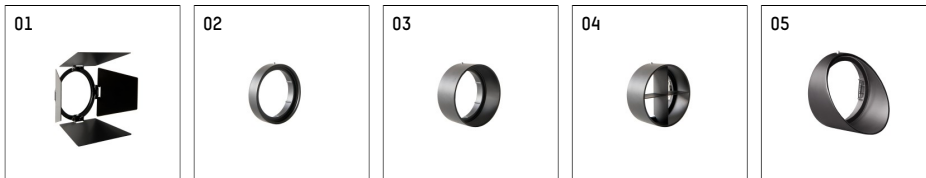

112 334 03 910 D | weiß

gin.o 3
Strahler
LED | 28 W 3000 K

- Strahler gin.o 3
- mit 3-Phasen-DALI-Adapter
- für Hoffmeister control.x Stromschienen
- Phasenwahl bei eingesetztem Adapter möglich
- passives Thermomanagement
- mit LED 2400 lm
- Farbtemperatur: 3000 K
- Farbwiedergabeindex: CRI >90
- L90 / B10 (50.000h)
- SDCM < 2
- Leuchtenlichtstrom: 1920 lm
- Systemleistung: 28 W
- Lichtausbeute: 68,6 lm/W
- rotationssymmetrische Lichtverteilung, flood
- Ausstrahlungswinkel: 45 °
- im Adapter integriertes LED-Betriebsgerät, elektronisch (DALI)
- Amplitudendimmung
- Dimmbereich: 100-1 %
- Gehäuse aus Aluminium-Druckguss
- Adapter aus Thermoplast, glasfaserverstärkt
- Microprismenfilter mit sehr hohem Lichttransmissionsgrad
- Farb-, Schutz- und Konversionsfilter sind als Zubehör erhältlich
- Länge: 221 mm, Breite: 84 mm, Höhe: 238 mm
- 360° drehbar, 90° schwenkbar
- Gewicht: 2,22 kg
- Schutzart: IP20
- Schutzklasse I
- 5 Jahre Hoffmeister Garantie
- Made in Germany
- maximale Umgebungstemperatur: 35 ° C
- Prüfzeichen: gefertigt nach DIN VDE 0711 / EN 60598, CE
- Farbe: weiß (RAL9016)
- 112 334 03 910 D

- Übersicht des Zubehörs auf der/ den Folgeseite/ n

112 334 03 910 D
Zubehör

Optionales Zubehör

Typ	Abmessungen in mm	Artikelnummer	Abb.-Nr.
Blendklappen für Strahler gin.o und lo.nely Größe 3		105757	01
Aufnahmering geeignet zur Aufnahme von Zubehör für Strahler gin.o und lo.nely Größe 3		105760910	02
Vorsatzblende geeignet zur Aufnahme von Zubehör für Strahler gin.o und lo.nely Größe 3		105759910	03
Vorsatzblende mit Kreuzraster geeignet zur Aufnahme von Zubehör für Strahler gin.o und lo.nely Größe 3		105758910	04
Schute geeignet zur Aufnahme von Zubehör für Strahler gin.o und lo.nely Größe 3		105783910	05