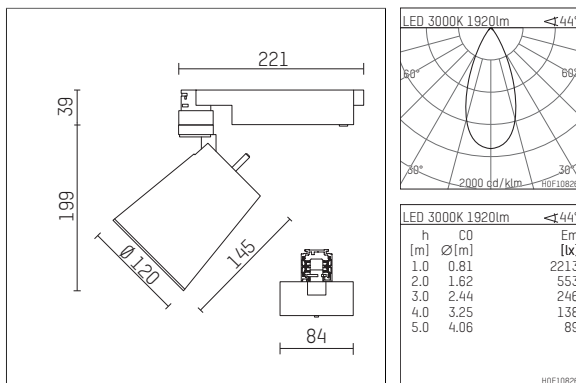

112 334 03 910 D | weiß

gin.o 3
Strahler
LED | 28 W 3000 K

- Strahler gin.o 3
- mit 3-Phasen-DALI-Adapter
- für Hoffmeister control.x Stromschienen
- Phasenwahl bei eingesetztem Adapter möglich
- passives Thermomanagement
- mit LED 2400 lm
- Farbtemperatur: 3000 K
- Farbwiedergabeindex: CRI >90
- L90 / B10 (50.000h)
- SDCM < 2
- Leuchtenlichtstrom: 1920 lm
- Systemleistung: 28 W
- Lichtausbeute: 68,6 lm/W
- rotationssymmetrische Lichtverteilung, flood
- Ausstrahlungswinkel: 45 °
- im Adapter integriertes LED-Betriebsgerät, elektronisch (DALI)
- Amplitudendimmung
- Dimmbereich: 100-1 %
- Gehäuse aus Aluminium-Druckguss
- Adapter aus Thermoplast, glasfaserverstärkt
- Microprismenfilter mit sehr hohem Lichttransmissionsgrad
- Farb-, Schutz- und Konversionsfilter sind als Zubehör erhältlich
- Länge: 221 mm, Breite: 84 mm, Höhe: 238 mm
- 360° drehbar, 90° schwenkbar
- Gewicht: 2,22 kg
- Schutzart: IP20
- Schutzklasse I
- 5 Jahre Hoffmeister Garantie
- Made in Germany
- maximale Umgebungstemperatur: 35 ° C
- Prüfzeichen: gefertigt nach DIN VDE 0711 / EN 60598, CE
- Farbe: weiß (RAL9016)
- 112 334 03 910 D

Ergänzungen für optionales Zubehör

Typ	Abmessungen in mm	Artikelnummer	Abb.-Nr.
soft.shape Linse für Strahler gin.o und lo.nely Größe 3	∅: 100	105782	01
Skulpturenlinse für Strahler gin.o und lo.nely Größe 3	∅: 100	105773	02
Prismatikglas für Strahler gin.o und lo.nely Größe 3	∅: 100	105775	03
Wabenraster für Strahler gin.o und lo.nely Größe 3		105761721	04
soft.spot Linse für Strahler gin.o und lo.nely Größe 3	∅: 100	105774	01