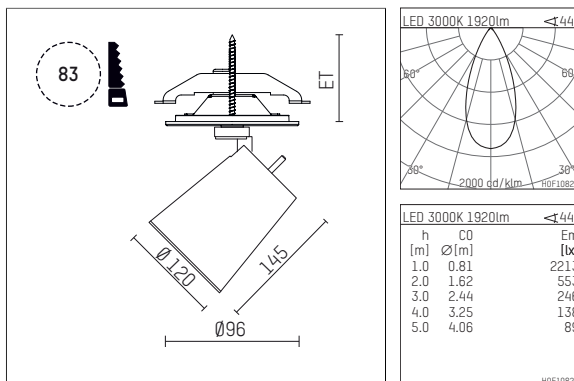

11233413 910-PA | weiß

gin.o 3

Strahler

LED | 28 W 3000 K

- Strahler gin.o 3
- mit Einbau-Punktauslass
- für Einbau in Decke oder Wand
- passives Thermomanagement
- mit LED 2400 lm
- Farbtemperatur: 3000 K
- Farbwiedergabeindex: CRI >90
- L90 / B10 (50.000h)
- SDCM < 2
- Leuchtenlichtstrom: 1920 lm
- Systemleistung: 28 W
- Lichtausbeute: 68,6 lm/W
- rotationsymmetrische Lichtverteilung, flood
- Ausstrahlungswinkel: 45 °
- mit externem LED-Betriebsgerät, elektronisch, 220-240 V, 0/50/60 Hz
- Amplitudendimmung
- Dimmbereich: 100-1 %
- Netzanschluss: Anschlussleitung mit Steckverbindung 2x5x2,5 mm², Länge: 360 mm
- zur Durchverdrahtung geeignet
- Gehäuse aus Aluminium-Druckguss
- Microprismenfilter mit sehr hohem Lichttransmissionsgrad
- Deckenplatte aus Aluminium-Druckguss
- Durchmesser: 96 mm, Einbaudurchmesser: 83 mm
- Einbautiefe: 103 mm, Deckenstärke: 1-45 mm
- 360° drehbar, 90° schwenkbar
- Gewicht: 2,36 kg
- Schutzart: IP20
- Schutzklasse I
- 5 Jahre Hoffmeister Garantie
- Made in Germany
- maximale Umgebungstemperatur: 35 ° C
- Prüfzeichen: gefertigt nach DIN VDE 0711 / EN 60598, CE
- Farbe: weiß (RAL9016)
- 11233413 910-PA
- Übersicht des Zubehörs auf der/ den Folgeseite/ n

Ergänzungen für optionales Zubehör

Typ	Abmessungen in mm	Artikelnummer	Abb.-Nr.
soft.shape Linse für Strahler gin.o und lo.nely Größe 3	Ø: 100	105782	01
Skulpturenlinse für Strahler gin.o und lo.nely Größe 3	Ø: 100	105773	02
Prismatikglas für Strahler gin.o und lo.nely Größe 3	Ø: 100	105775	03
Wabenraster für Strahler gin.o und lo.nely Größe 3		105761721	04
soft.spot Linse für Strahler gin.o und lo.nely Größe 3	Ø: 100	105774	01