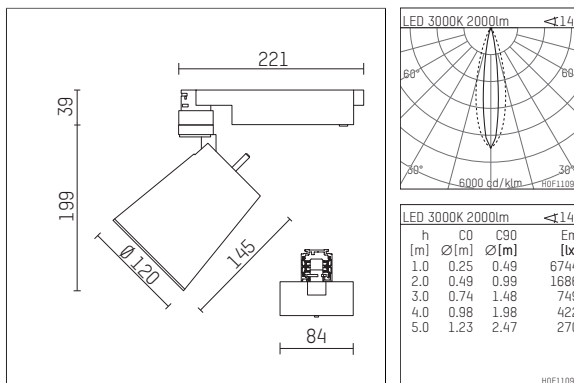

112 336 03 906 D | silber

gin.o 3 | Oval Flood
Fluter
LED | 28 W 3000 K

- Fluter gin.o 3 Oval Flood
- mit 3-Phasen-DALI-Adapter
- für Hoffmeister control.x Stromschienen
- Phasenwahl bei eingesetztem Adapter möglich
- mit horizontaler oval flood Lichtverteilung
- passives Thermomanagement
- mit LED 2400 lm
- Farbtemperatur: 3000 K
- Farbwiedergabeindex: CRI >90
- L90 / B10 (50.000h)
- SDCM < 2
- Leuchtenlichtstrom: 2000 lm
- Systemleistung: 28 W
- Lichtausbeute: 71,4 lm/W
- oval flood horizontal
- im Adapter integriertes LED-Betriebsgerät, elektronisch (DALI)
- Amplitudendimmung
- Dimmbereich: 100-1 %
- Gehäuse aus Aluminium-Druckguss
- Adapter aus Thermoplast, glasfaserverstärkt
- Microprismenfilter mit sehr hohem Lichttransmissionsgrad
- Farb-, Schutz- und Konversionsfilter sind als Zubehör erhältlich
- Länge: 221 mm, Breite: 84 mm, Höhe: 238 mm
- 360° drehbar, 90° schwenkbar
- Gewicht: 1,7 kg
- Schutzart: IP20
- Schutzklasse I
- 5 Jahre Hoffmeister Garantie
- Made in Germany
- maximale Umgebungstemperatur: 35 ° C
- Prüfzeichen: gefertigt nach DIN VDE 0711 / EN 60598, CE
- Farbe: silber
- 112 336 03 906 D

Ergänzungen für optionales Zubehör

Typ	Abmessungen in mm	Artikelnummer	Abb.-Nr.
soft.shape Linse für Strahler gin.o und lo.nely Größe 3	Ø: 100	105782	01
Skulpturenlinse für Strahler gin.o und lo.nely Größe 3	Ø: 100	105773	02
Prismatikglas für Strahler gin.o und lo.nely Größe 3	Ø: 100	105775	03
Wabenraster für Strahler gin.o und lo.nely Größe 3		105761721	04
soft.spot Linse für Strahler gin.o und lo.nely Größe 3	Ø: 100	105774	01