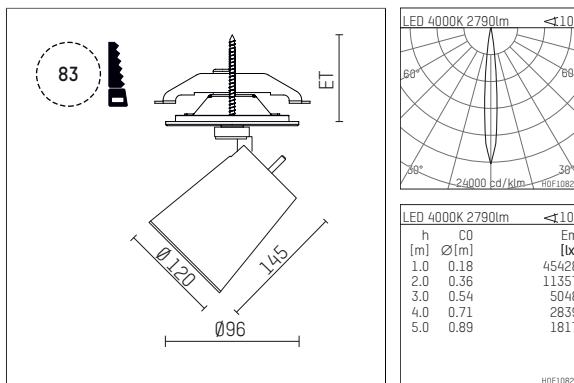

11233714 906-PA | silber

gin.o 3

Strahler

LED | 28 W 4000 K

- Strahler gin.o 3
- mit Einbau-Punktauslass
- für Einbau in Decke oder Wand
- passives Thermomanagement
- mit LED 3150 lm
- Farbtemperatur: 4000 K
- Farbwiedergabeindex: CRI >80
- L90 / B10 (50.000h)
- SDCM < 2
- Leuchtenlichtstrom: 2790 lm
- Systemleistung: 28 W
- Lichtausbeute: 99,6 lm/W
- rotationssymmetrische Lichtverteilung, spot
- Ausstrahlungswinkel: 10 °
- mit externem LED-Betriebsgerät, elektronisch, 220-240 V, 0/50/60 Hz
- Amplitudendimmung
- Dimmbereich: 100-1 %
- Netzanschluss: Anschlussleitung mit Steckverbindung 2x5x2,5 mm², Länge: 360 mm
- zur Durchverdrahtung geeignet
- Gehäuse aus Aluminium-Druckguss
- Sicherheitsglas, klar
- Deckenplatte aus Aluminium-Druckguss
- Farb-, Schutz- und Konversionsfilter sind als Zubehör erhältlich
- Durchmesser: 96 mm, Einbaudurchmesser: 83 mm
- Einbautiefe: 103 mm, Deckenstärke: 1-45 mm
- 360° drehbar, 90° schwenkbar
- Gewicht: 2 kg
- Schutzart: IP20
- Schutzklasse I
- 5 Jahre Hoffmeister Garantie
- Made in Germany
- maximale Umgebungstemperatur: 35 ° C
- Prüfzeichen: gefertigt nach DIN VDE 0711 / EN 60598, CE
- Farbe: silber
- 11233714 906-PA

Ergänzungen für optionales Zubehör

Typ	Abmessungen in mm	Artikelnummer	Abb.-Nr.
soft.shape Linse für Strahler gin.o und lo.nely Größe 3	Ø: 100	105782	01
Skulpturenlinse für Strahler gin.o und lo.nely Größe 3	Ø: 100	105773	02
Prismatikglas für Strahler gin.o und lo.nely Größe 3	Ø: 100	105775	03
Wabenraster für Strahler gin.o und lo.nely Größe 3		105761721	04
soft.spot Linse für Strahler gin.o und lo.nely Größe 3	Ø: 100	105774	01