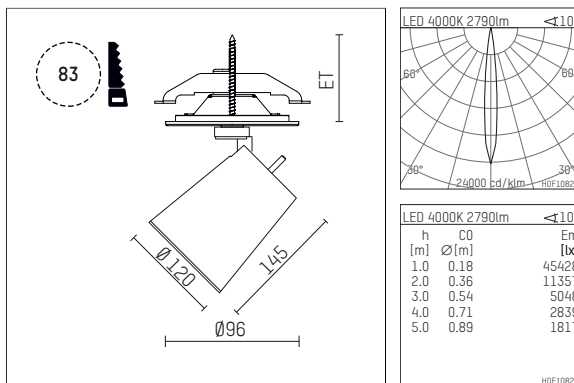

11233714 906-PA | silber

gin.o 3

Strahler

LED | 28 W 4000 K

- Strahler gin.o 3
- mit Einbau-Punktauslass
- für Einbau in Decke oder Wand
- passives Thermomanagement
- mit LED 3150 lm
- Farbtemperatur: 4000 K
- Farbwiedergabeindex: CRI >80
- L90 / B10 (50.000h)
- SDCM < 2
- Leuchtenlichtstrom: 2790 lm
- Systemleistung: 28 W
- Lichtausbeute: 99,6 lm/W
- rotationsymmetrische Lichtverteilung, spot
- Ausstrahlungswinkel: 10°
- mit externem LED-Betriebsgerät, elektronisch, 220-240 V, 0/50/60 Hz
- Amplitudendimmung
- Dimmbereich: 100-1 %
- Netzanschluss: Anschlussleitung mit Steckverbindung 2x5x2,5 mm², Länge: 360 mm
- zur Durchverdrahtung geeignet
- Gehäuse aus Aluminium-Druckguss
- Sicherheitsglas, klar
- Deckenplatte aus Aluminium-Druckguss
- Farb-, Schutz- und Konversionsfilter sind als Zubehör erhältlich
- Durchmesser: 96 mm, Einbaudurchmesser: 83 mm
- Einbautiefe: 103 mm, Deckenstärke: 1-45 mm
- 360° drehbar, 90° schwenkbar
- Gewicht: 2 kg
- Schutzart: IP20
- Schutzklasse I
- 5 Jahre Hoffmeister Garantie
- Made in Germany
- maximale Umgebungstemperatur: 35 °C
- Prüfzeichen: gefertigt nach DIN VDE 0711 / EN 60598, CE
- Farbe: silber
- 11233714 906-PA

Ergänzungen für optionales Zubehör

Typ	Abmessungen in mm	Artikelnummer	Abb.-Nr.
soft.shape Linse für Strahler gin.o und lo.nely Größe 3	Ø: 100	105782	01
Skulpturenlinse für Strahler gin.o und lo.nely Größe 3	Ø: 100	105773	02
Prismatikglas für Strahler gin.o und lo.nely Größe 3	Ø: 100	105775	03
Wabenraster für Strahler gin.o und lo.nely Größe 3		105761721	04
soft.spot Linse für Strahler gin.o und lo.nely Größe 3	Ø: 100	105774	01