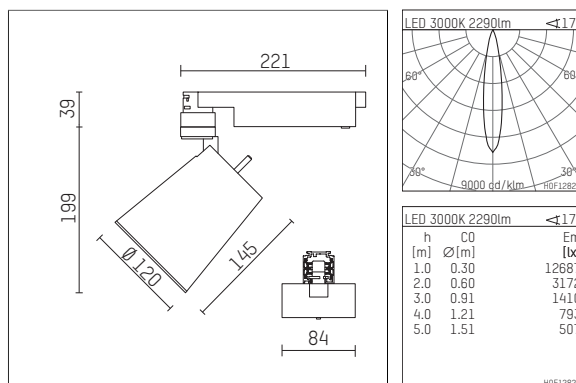

112 370 03 906 | silber

gin.o 3

Strahler

LED COB | 26 W 3000 K

- Strahler gin.o 3
- mit 3-Phasen-Universaladapter
- für Hoffmeister control.x Stromschienen
- Phasenwahl bei eingesetztem Adapter möglich
- passives Thermomanagement
- mit LED COB 3000 lm
- Farbtemperatur: 3000 K
- Farbwiedergabeindex: CRI >90
- L90 / B10 (50.000h)
- SDCM < 2
- Leuchtenlichtstrom: 2290 lm
- Systemleistung: 26 W
- Lichtausbeute: 88,1 lm/W
- rotationssymmetrische Lichtverteilung, spot
- Reflektor aus Aluminium, silber eloxiert
- im Adapter integriertes LED-Betriebsgerät, elektronisch, 220-240 V, 50/60 Hz
- Gehäuse aus Aluminium-Druckguss
- Adapter aus Thermoplast, glasfaserverstärkt
- Farb-, Schutz- und Konversionsfilter sind als Zubehör erhältlich
- Länge: 221 mm, Breite: 84 mm, Höhe: 238 mm
- 360° drehbar, 90° schwenkbar
- Gewicht: 1,5 kg
- Schutzart: IP20
- Schutzklasse I
- 5 Jahre Hoffmeister Garantie
- Made in Germany
- maximale Umgebungstemperatur: 45 ° C
- Prüfzeichen: gefertigt nach DIN VDE 0711 / EN 60598, CE
- Farbe: silber
- 112 370 03 906

Ergänzungen für optionales Zubehör

Typ	Abmessungen in mm	Artikelnummer	Abb.-Nr.
soft.shape Linse für Strahler gin.o und lo.nely Größe 3	Ø: 100	105782	01
Skulpturenlinse für Strahler gin.o und lo.nely Größe 3	Ø: 100	105773	02
Prismatikglas für Strahler gin.o und lo.nely Größe 3	Ø: 100	105775	03
Wabenraster für Strahler gin.o und lo.nely Größe 3		105761721	04
soft.spot Linse für Strahler gin.o und lo.nely Größe 3	Ø: 100	105774	01