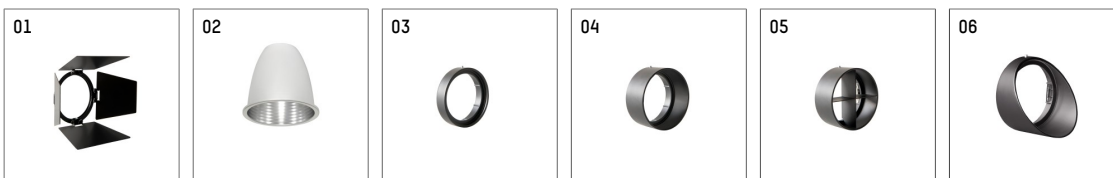

112 370 03 906 | silber

gin.o 3

Strahler

LED COB | 26 W 3000 K

- Strahler gin.o 3
- mit 3-Phasen-Universaladapter
- für Hoffmeister control.x Stromschienen
- Phasenwahl bei eingesetztem Adapter möglich
- passives Thermomanagement
- mit LED COB 3000 lm
- Farbtemperatur: 3000 K
- Farbwiedergabeindex: CRI >90
- L90 / B10 (50.000h)
- SDCM < 2
- Leuchtenlichtstrom: 2290 lm
- Systemleistung: 26 W
- Lichtausbeute: 88,1 lm/W
- rotationssymmetrische Lichtverteilung, spot
- Reflektor aus Aluminium, silber eloxiert
- im Adapter integriertes LED-Betriebsgerät, elektronisch, 220-240 V, 50/60 Hz
- Gehäuse aus Aluminium-Druckguss
- Adapter aus Thermoplast, glasfaserverstärkt
- Farb-, Schutz- und Konversionsfilter sind als Zubehör erhältlich
- Länge: 221 mm, Breite: 84 mm, Höhe: 238 mm
- 360° drehbar, 90° schwenkbar
- Gewicht: 1,5 kg
- Schutzart: IP20
- Schutzklasse I
- 5 Jahre Hoffmeister Garantie
- Made in Germany
- maximale Umgebungstemperatur: 45 ° C
- Prüfzeichen: gefertigt nach DIN VDE 0711 / EN 60598, CE
- Farbe: silber
- 112 370 03 906

- Übersicht des Zubehörs auf der/ den Folgeseite/ n

112 370 03 906

Zubehör

Optionales Zubehör

Typ	Abmessungen in mm	Artikelnummer	Abb.-Nr.
Blendklappen für Strahler gin.o und lo.nely Größe 3		105757	01
Wechselreflektor flood für gin.o 3 und SAM-Richtstrahler		112 372 00 000	02
Wechselreflektor medium für gin.o 3 und SAM-Richtstrahler		112 371 00 000	02
Aufnahmering geeignet zur Aufnahme von Zubehör für Strahler gin.o und lo.nely Größe 3		105760906	03
Vorsatzblende geeignet zur Aufnahme von Zubehör für Strahler gin.o und lo.nely Größe 3		105759906	04
Vorsatzblende mit Kreuzraster geeignet zur Aufnahme von Zubehör für Strahler gin.o und lo.nely Größe 3		105758906	05
Schute geeignet zur Aufnahme von Zubehör für Strahler gin.o und lo.nely Größe 3		105783906	06