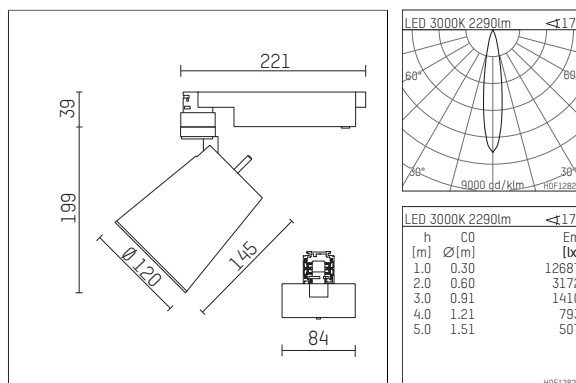

## 112 370 03 906 D | silber

gin.o 3

Strahler

LED COB | 26 W 3000 K

- Strahler gin.o 3
- mit 3-Phasen-DALI-Adapter
- für Hoffmeister control.x Stromschienen
- Phasenwahl bei eingesetztem Adapter möglich
- passives Thermomanagement
- mit LED COB 3000 lm
- Farbtemperatur: 3000 K
- Farbwiedergabeindex: CRI >90
- L90 / B10 (50.000h)
- SDCM < 2
- Leuchtenlichtstrom: 2290 lm
- Systemleistung: 26 W
- Lichtausbeute: 88,1 lm/W
- rotationssymmetrische Lichtverteilung, spot
- Reflektor aus Aluminium, silber eloxiert
- im Adapter integriertes LED-Betriebsgerät, elektronisch (DALI), 220-240 V, 0/50/60 Hz
- Amplitudendimmung
- Dimmbereich: 100-1 %
- Gehäuse aus Aluminium-Druckguss
- Adapter aus Thermoplast, glasfaserverstärkt
- Länge: 221 mm, Breite: 84 mm, Höhe: 238 mm
- 360° drehbar, 90° schwenkbar
- Gewicht: 1,5 kg
- Schutzart: IP20
- Schutzklasse I
- 5 Jahre Hoffmeister Garantie
- Made in Germany
- maximale Umgebungstemperatur: 45 ° C
- Prüfzeichen: gefertigt nach DIN VDE 0711 / EN 60598, CE
- Farbe: silber
- 112 370 03 906 D

## Ergänzungen für optionales Zubehör

Typ	Abmessungen in mm	Artikelnummer	Abb.-Nr.
soft.shape Linse für Strahler gin.o und lo.nely Größe 3	Ø: 100	105782	01
Skulpturenlinse für Strahler gin.o und lo.nely Größe 3	Ø: 100	105773	02
Prismatikglas für Strahler gin.o und lo.nely Größe 3	Ø: 100	105775	03
Wabenraster für Strahler gin.o und lo.nely Größe 3		105761721	04
soft.spot Linse für Strahler gin.o und lo.nely Größe 3	Ø: 100	105774	01