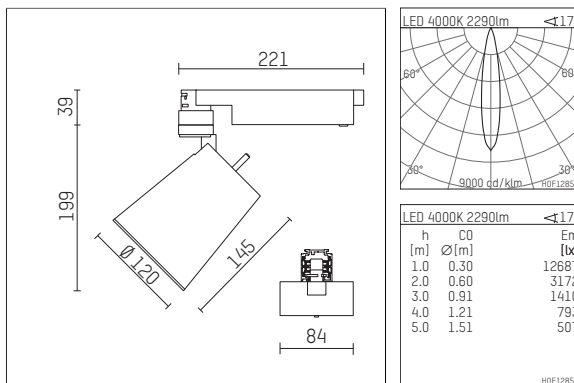

112 370 04 721 D | schwarz

gin.o 3

Strahler

LED COB | 26 W 4000 K

- Strahler gin.o 3
- mit 3-Phasen-DALI-Adapter
- für Hoffmeister control.x Stromschienen
- Phasenwahl bei eingesetztem Adapter möglich
- passives Thermomanagement
- mit LED COB 3000 lm
- Farbtemperatur: 4000 K
- Farbwiedergabeindex: CRI >90
- L90 / B10 (50.000h)
- SDCM < 2
- Leuchtenlichtstrom: 2290 lm
- Systemleistung: 26 W
- Lichtausbeute: 88,1 lm/W
- rotationssymmetrische Lichtverteilung, spot
- Reflektor aus Aluminium, silber eloxiert
- im Adapter integriertes LED-Betriebsgerät, elektronisch (DALI), 220-240 V, 0/50/60 Hz
- Amplitudendimmung
- Dimmbereich: 100-1 %
- Gehäuse aus Aluminium-Druckguss
- Adapter aus Thermoplast, glasfaserverstärkt
- Farb-, Schutz- und Konversionsfilter sind als Zubehör erhältlich
- Länge: 221 mm, Breite: 84 mm, Höhe: 238 mm
- 360° drehbar, 90° schwenkbar
- Gewicht: 1,5 kg
- Schutzart: IP20
- Schutzklasse I
- 5 Jahre Hoffmeister Garantie
- Made in Germany
- maximale Umgebungstemperatur: 45 ° C
- Prüfzeichen: gefertigt nach DIN VDE 0711 / EN 60598, CE
- Farbe: schwarz
- 112 370 04 721 D

Ergänzungen für optionales Zubehör

Typ	Abmessungen in mm	Artikelnummer	Abb.-Nr.
soft.shape Linse für Strahler gin.o und lo.nely Größe 3	Ø: 100	105782	01
Skulpturenlinse für Strahler gin.o und lo.nely Größe 3	Ø: 100	105773	02
Prismatikglas für Strahler gin.o und lo.nely Größe 3	Ø: 100	105775	03
Wabenraster für Strahler gin.o und lo.nely Größe 3		105761721	04
soft.spot Linse für Strahler gin.o und lo.nely Größe 3	Ø: 100	105774	01