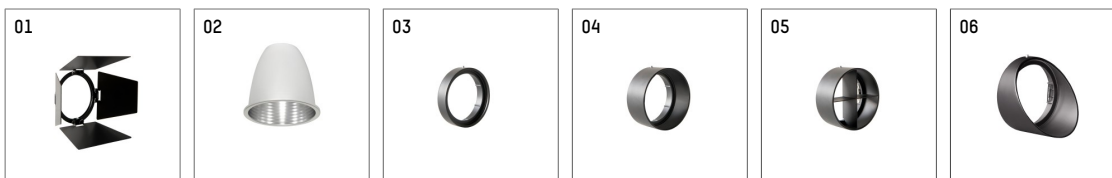

112 370 13 906 | silber

gin.o 3

Strahler

LED COB | 26 W 3000 K

- Strahler gin.o 3
- mit 3-Phasen-Universaladapter
- für Hoffmeister control.x Stromschienen
- Phasenwahl bei eingesetztem Adapter möglich
- passives Thermomanagement
- mit LED COB 3000 lm
- Farbtemperatur: 3000 K
- Farbwiedergabeindex: CRI >90
- L90 / B10 (50.000h)
- SDCM < 2
- Leuchtenlichtstrom: 2290 lm
- Systemleistung: 26 W
- Lichtausbeute: 88,1 lm/W
- rotationssymmetrische Lichtverteilung, spot
- Reflektor aus Aluminium, silber eloxiert
- im Adapter integriertes LED-Betriebsgerät, elektronisch (POTI), 220-240 V, 50/60 Hz
- Amplitudendimmung
- Drehpotentiometer im Adapter integriert
- Dimmbereich: 100-1 %
- Gehäuse aus Aluminium-Druckguss
- Adapter aus Thermoplast, glasfaserverstärkt
- Farb-, Schutz- und Konversionsfilter sind als Zubehör erhältlich
- Länge: 221 mm, Breite: 84 mm, Höhe: 182 mm
- 360° drehbar, 90° schwenkbar
- Gewicht: 1,5 kg
- Schutzart: IP20
- Schutzklasse I
- 5 Jahre Hoffmeister Garantie
- Made in Germany
- maximale Umgebungstemperatur: 45 ° C
- Prüfzeichen: gefertigt nach DIN VDE 0711 / EN 60598, CE
- Farbe: silber
- 112 370 13 906

- Übersicht des Zubehörs auf der/ den Folgeseite/ n

112 370 13 906

Zubehör

Optionales Zubehör

Typ	Abmessungen in mm	Artikelnummer	Abb.-Nr.
Blendklappen für Strahler gin.o und lo.nely Größe 3		105757	01
Wechselreflektor flood für gin.o 3 und SAM-Richtstrahler		112 372 00 000	02
Wechselreflektor medium für gin.o 3 und SAM-Richtstrahler		112 371 00 000	02
Aufnahmering geeignet zur Aufnahme von Zubehör für Strahler gin.o und lo.nely Größe 3		105760721	03
Vorsatzblende geeignet zur Aufnahme von Zubehör für Strahler gin.o und lo.nely Größe 3		105759721	04
Vorsatzblende mit Kreuzraster geeignet zur Aufnahme von Zubehör für Strahler gin.o und lo.nely Größe 3		105758721	05
Schute geeignet zur Aufnahme von Zubehör für Strahler gin.o und lo.nely Größe 3		105783721	06