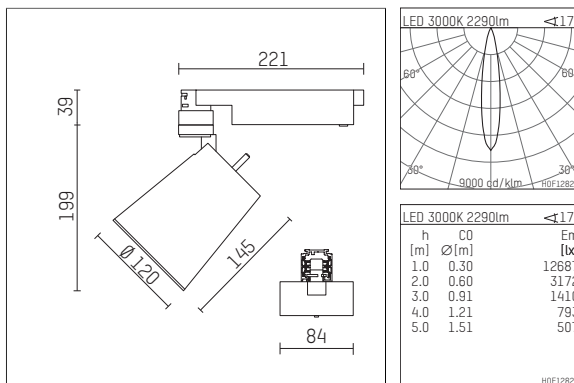

112 370 13 906 | silber

gin.o 3

Strahler

LED COB | 26 W 3000 K

- Strahler gin.o 3
- mit 3-Phasen-Universaladapter
- für Hoffmeister control.x Stromschienen
- Phasenwahl bei eingesetztem Adapter möglich
- passives Thermomanagement
- mit LED COB 3000 lm
- Farbtemperatur: 3000 K
- Farbwiedergabeindex: CRI >90
- L90 / B10 (50.000h)
- SDCM < 2
- Leuchtenlichtstrom: 2290 lm
- Systemleistung: 26 W
- Lichtausbeute: 88,1 lm/W
- rotationssymmetrische Lichtverteilung, spot
- Reflektor aus Aluminium, silber eloxiert
- im Adapter integriertes LED-Betriebsgerät, elektronisch (POTI), 220-240 V, 50/60 Hz
- Amplitudendimmung
- Drehpotentiometer im Adapter integriert
- Dimmbereich: 100-1 %
- Gehäuse aus Aluminium-Druckguss
- Adapter aus Thermoplast, glasfaserverstärkt
- Farb-, Schutz- und Konversionsfilter sind als Zubehör erhältlich
- Länge: 221 mm, Breite: 84 mm, Höhe: 182 mm
- 360° drehbar, 90° schwenkbar
- Gewicht: 1,5 kg
- Schutzart: IP20
- Schutzklasse I
- 5 Jahre Hoffmeister Garantie
- Made in Germany
- maximale Umgebungstemperatur: 45 ° C
- Prüfzeichen: gefertigt nach DIN VDE 0711 / EN 60598, CE
- Farbe: silber
- 112 370 13 906

Ergänzungen für optionales Zubehör

Typ	Abmessungen in mm	Artikelnummer	Abb.-Nr.
soft.shape Linse für Strahler gin.o und lo.nely Größe 3	Ø: 100	105782	01
Skulpturenlinse für Strahler gin.o und lo.nely Größe 3	Ø: 100	105773	02
Prismatikglas für Strahler gin.o und lo.nely Größe 3	Ø: 100	105775	03
Wabenraster für Strahler gin.o und lo.nely Größe 3		105761721	04
soft.spot Linse für Strahler gin.o und lo.nely Größe 3	Ø: 100	105774	01