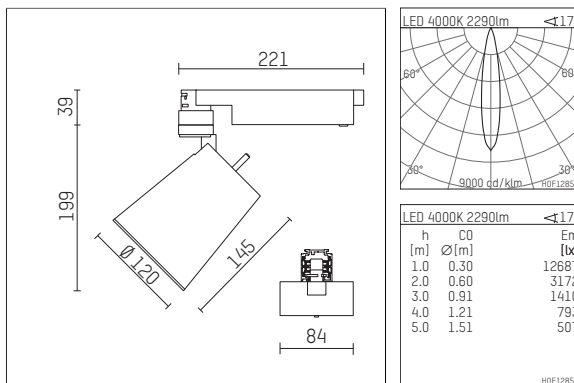

**112 370 14 906 | silber**

gin.o 3

Strahler

LED COB | 26 W 4000 K

- Strahler gin.o 3
- mit 3-Phasen-Universaladapter
- für Hoffmeister control.x Stromschienen
- Phasenwahl bei eingesetztem Adapter möglich
- passives Thermomanagement
- mit LED COB 3000 lm
- Farbtemperatur: 4000 K
- Farbwiedergabeindex: CRI >90
- L90 / B10 (50.000h)
- SDCM < 2
- Leuchtenlichtstrom: 2290 lm
- Systemleistung: 26 W
- Lichtausbeute: 88,1 lm/W
- rotationssymmetrische Lichtverteilung, spot
- Reflektor aus Aluminium, silber eloxiert
- im Adapter integriertes LED-Betriebsgerät, elektronisch (POTI), 220-240 V, 50/60 Hz
- Amplitudendimmung
- Drehpotentiometer im Adapter integriert
- Dimmbereich: 100-1 %
- Gehäuse aus Aluminium-Druckguss
- Adapter aus Thermoplast, glasfaserverstärkt
- Farb-, Schutz- und Konversionsfilter sind als Zubehör erhältlich
- Länge: 221 mm, Breite: 84 mm, Höhe: 182 mm
- 360° drehbar, 90° schwenkbar
- Gewicht: 1,5 kg
- Schutzart: IP20
- Schutzklasse I
- 5 Jahre Hoffmeister Garantie
- Made in Germany
- maximale Umgebungstemperatur: 45 ° C
- Prüfzeichen: gefertigt nach DIN VDE 0711 / EN 60598, CE
- Farbe: silber
- 112 370 14 906

## Ergänzungen für optionales Zubehör

| Typ  | Abmessungen in mm | Artikelnummer | Abb.-Nr. |
|--|-------------------|---------------|----------|
| soft.shape Linse<br>für Strahler gin.o und lo.nely Größe 3 | Ø: 100            | 105782        | 01       |
| Skulpturenlinse<br>für Strahler gin.o und lo.nely Größe 3  | Ø: 100            | 105773        | 02       |
| Prismatikglas<br>für Strahler gin.o und lo.nely Größe 3    | Ø: 100            | 105775        | 03       |
| Wabenraster<br>für Strahler gin.o und lo.nely Größe 3      |                   | 105761721     | 04       |
| soft.spot Linse<br>für Strahler gin.o und lo.nely Größe 3  | Ø: 100            | 105774        | 01       |