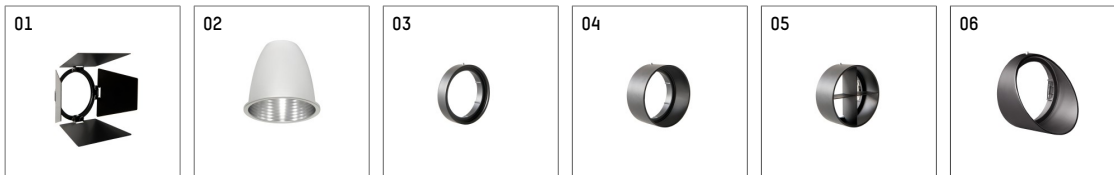

112 370 14 906
Zubehör

Optionales Zubehör

Typ	Abmessungen in mm	Artikelnummer	Abb.-Nr.
Blendklappen für Strahler gin.o und lo.nely Größe 3		105757	01
Wechselreflektor flood für gin.o 3 und SAM-Richtstrahler		112 372 00 000	02
Wechselreflektor medium für gin.o 3 und SAM-Richtstrahler		112 371 00 000	02
Aufnahmering geeignet zur Aufnahme von Zubehör für Strahler gin.o und lo.nely Größe 3		105760721	03
Vorsatzblende geeignet zur Aufnahme von Zubehör für Strahler gin.o und lo.nely Größe 3		105759721	04
Vorsatzblende mit Kreuzraster geeignet zur Aufnahme von Zubehör für Strahler gin.o und lo.nely Größe 3		105758721	05
Schute geeignet zur Aufnahme von Zubehör für Strahler gin.o und lo.nely Größe 3		105783721	06