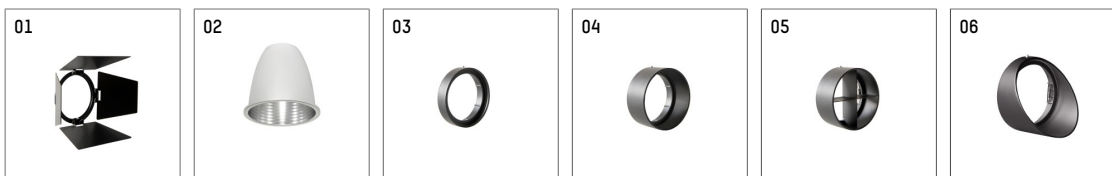

112 370 14 906

Zubehör

Optionales Zubehör

Typ	Abmessungen in mm	Artikelnummer	Abb.-Nr.
Blendklappen für Strahler gin.o und lo.nely Größe 3		105757	01
Wechselreflektor flood für gin.o 3 und SAM-Richtstrahler		112 372 00 000	02
Wechselreflektor medium für gin.o 3 und SAM-Richtstrahler		112 371 00 000	02
Aufnahmering geeignet zur Aufnahme von Zubehör für Strahler gin.o und lo.nely Größe 3		105760721	03
Vorsatzblende geeignet zur Aufnahme von Zubehör für Strahler gin.o und lo.nely Größe 3		105759721	04
Vorsatzblende mit Kreuzraster geeignet zur Aufnahme von Zubehör für Strahler gin.o und lo.nely Größe 3		105758721	05
Schute geeignet zur Aufnahme von Zubehör für Strahler gin.o und lo.nely Größe 3		105783721	06