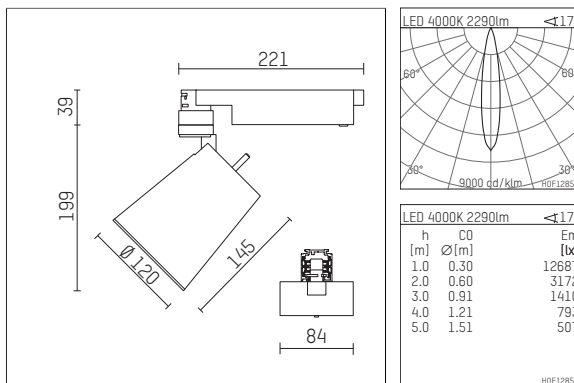

112 370 14 906 | silber

gin.o 3

Strahler

LED COB | 26 W 4000 K

- Strahler gin.o 3
- mit 3-Phasen-Universaladapter
- für Hoffmeister control.x Stromschienen
- Phasenwahl bei eingesetztem Adapter möglich
- passives Thermomanagement
- mit LED COB 3000 lm
- Farbtemperatur: 4000 K
- Farbwiedergabeindex: CRI >90
- L90 / B10 (50.000h)
- SDCM < 2
- Leuchtenlichtstrom: 2290 lm
- Systemleistung: 26 W
- Lichtausbeute: 88,1 lm/W
- rotationssymmetrische Lichtverteilung, spot
- Reflektor aus Aluminium, silber eloxiert
- im Adapter integriertes LED-Betriebsgerät, elektronisch (POTI), 220-240 V, 50/60 Hz
- Amplitudendimmung
- Drehpotentiometer im Adapter integriert
- Dimmbereich: 100-1 %
- Gehäuse aus Aluminium-Druckguss
- Adapter aus Thermoplast, glasfaserverstärkt
- Farb-, Schutz- und Konversionsfilter sind als Zubehör erhältlich
- Länge: 221 mm, Breite: 84 mm, Höhe: 182 mm
- 360° drehbar, 90° schwenkbar
- Gewicht: 1,5 kg
- Schutzart: IP20
- Schutzklasse I
- 5 Jahre Hoffmeister Garantie
- Made in Germany
- maximale Umgebungstemperatur: 45 ° C
- Prüfzeichen: gefertigt nach DIN VDE 0711 / EN 60598, CE
- Farbe: silber
- 112 370 14 906

Ergänzungen für optionales Zubehör

| Typ | Abmessungen in mm | Artikelnummer | Abb.-Nr. |
|--|-------------------|---------------|----------|
| soft.shape Linse für Strahler gin.o und lo.nely Größe 3 | Ø: 100 | 105782 | 01 |
| Skulpturenlinse für Strahler gin.o und lo.nely Größe 3 | Ø: 100 | 105773 | 02 |
| Prismatikglas für Strahler gin.o und lo.nely Größe 3 | Ø: 100 | 105775 | 03 |
| Wabenraster für Strahler gin.o und lo.nely Größe 3 | | 105761721 | 04 |
| soft.spot Linse für Strahler gin.o und lo.nely Größe 3 | Ø: 100 | 105774 | 01 |