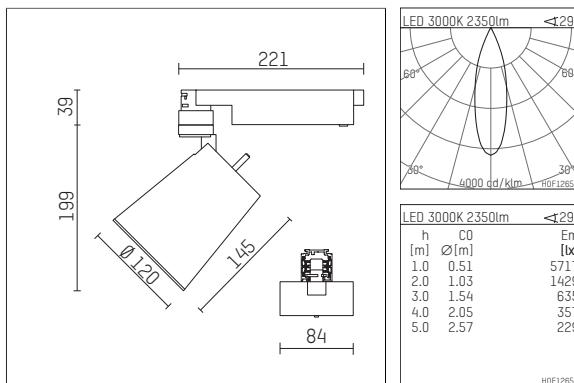

112 371 03 906 D | silber

gin.o 3

Strahler

LED COB | 26 W 3000 K

- Strahler gin.o 3
- mit 3-Phasen-DALI-Adapter
- für Hoffmeister control.x Stromschienen
- Phasenwahl bei eingesetztem Adapter möglich
- passives Thermomanagement
- mit LED COB 3000 lm
- Farbtemperatur: 3000 K
- Farbwiedergabeindex: CRI >90
- L90 / B10 (50.000h)
- SDCM < 2
- Leuchtenlichtstrom: 2350 lm
- Systemleistung: 26 W
- Lichtausbeute: 90,4 lm/W
- rotationssymmetrische Lichtverteilung, medium
- Reflektor aus Aluminium, silber eloxiert
- im Adapter integriertes LED-Betriebsgerät, elektronisch (DALI), 220-240 V, 0/50/60 Hz
- Amplitudendimmung
- Dimmbereich: 100-1 %
- Gehäuse aus Aluminium-Druckguss
- Adapter aus Thermoplast, glasfaserverstärkt
- Farb-, Schutz- und Konversionsfilter sind als Zubehör erhältlich
- Länge: 221 mm, Breite: 84 mm, Höhe: 238 mm
- 360° drehbar, 90° schwenkbar
- Gewicht: 1,5 kg
- Schutzart: IP20
- Schutzklasse I
- 5 Jahre Hoffmeister Garantie
- Made in Germany
- maximale Umgebungstemperatur: 45 ° C
- Prüfzeichen: gefertigt nach DIN VDE 0711 / EN 60598, CE
- Farbe: silber
- 112 371 03 906 D

Ergänzungen für optionales Zubehör

Typ	Abmessungen in mm	Artikelnummer	Abb.-Nr.
soft.shape Linse für Strahler gin.o und lo.nely Größe 3	Ø: 100	105782	01
Skulpturenlinse für Strahler gin.o und lo.nely Größe 3	Ø: 100	105773	02
Prismatikglas für Strahler gin.o und lo.nely Größe 3	Ø: 100	105775	03
Wabenraster für Strahler gin.o und lo.nely Größe 3		105761721	04
soft.spot Linse für Strahler gin.o und lo.nely Größe 3	Ø: 100	105774	01