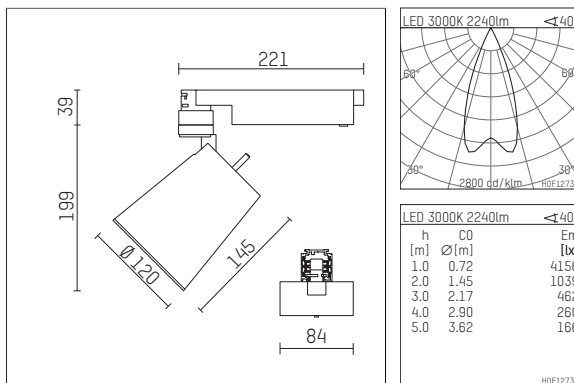

112 372 03 721 D | schwarz

gin.o 3

Strahler

LED COB | 26 W 3000 K

- Strahler gin.o 3
- mit 3-Phasen-DALI-Adapter
- für Hoffmeister control.x Stromschienen
- Phasenwahl bei eingesetztem Adapter möglich
- passives Thermomanagement
- mit LED COB 3000 lm
- Farbtemperatur: 3000 K
- Farbwiedergabeindex: CRI >90
- L90 / B10 (50.000h)
- SDCM < 2
- Leuchtenlichtstrom: 2240 lm
- Systemleistung: 26 W
- Lichtausbeute: 86,2 lm/W
- rotationssymmetrische Lichtverteilung, flood
- Reflektor aus Aluminium, silber eloxiert
- im Adapter integriertes LED-Betriebsgerät, elektronisch (DALI), 220-240 V, 0/50/60 Hz
- Amplitudendimmung
- Dimmbereich: 100-1 %
- Gehäuse aus Aluminium-Druckguss
- Adapter aus Thermoplast, glasfaserverstärkt
- Farb-, Schutz- und Konversionsfilter sind als Zubehör erhältlich
- Länge: 221 mm, Breite: 84 mm, Höhe: 238 mm
- 360° drehbar, 90° schwenkbar
- Gewicht: 1,5 kg
- Schutzart: IP20
- Schutzklasse I
- 5 Jahre Hoffmeister Garantie
- Made in Germany
- maximale Umgebungstemperatur: 45 ° C
- Prüfzeichen: gefertigt nach DIN VDE 0711 / EN 60598, CE
- Farbe: schwarz
- 112 372 03 721 D

Ergänzungen für optionales Zubehör

Typ	Abmessungen in mm	Artikelnummer	Abb.-Nr.
soft.shape Linse für Strahler gin.o und lo.nely Größe 3	Ø: 100	105782	01
Skulpturenlinse für Strahler gin.o und lo.nely Größe 3	Ø: 100	105773	02
Prismatikglas für Strahler gin.o und lo.nely Größe 3	Ø: 100	105775	03
Wabenraster für Strahler gin.o und lo.nely Größe 3		105761721	04
soft.spot Linse für Strahler gin.o und lo.nely Größe 3	Ø: 100	105774	01