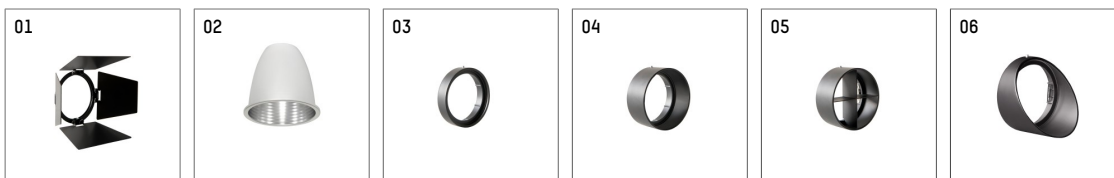

112 372 03 721 D | schwarz

gin.o 3

Strahler

LED COB | 26 W 3000 K

- Strahler gin.o 3
- mit 3-Phasen-DALI-Adapter
- für Hoffmeister control.x Stromschienen
- Phasenwahl bei eingesetztem Adapter möglich
- passives Thermomanagement
- mit LED COB 3000 lm
- Farbtemperatur: 3000 K
- Farbwiedergabeindex: CRI >90
- L90 / B10 (50.000h)
- SDCM < 2
- Leuchtenlichtstrom: 2240 lm
- Systemleistung: 26 W
- Lichtausbeute: 86,2 lm/W
- rotationssymmetrische Lichtverteilung, flood
- Reflektor aus Aluminium, silber eloxiert
- im Adapter integriertes LED-Betriebsgerät, elektronisch (DALI), 220-240 V, 0/50/60 Hz
- Amplitudendimmung
- Dimmbereich: 100-1 %
- Gehäuse aus Aluminium-Druckguss
- Adapter aus Thermoplast, glasfaserverstärkt
- Farb-, Schutz- und Konversionsfilter sind als Zubehör erhältlich
- Länge: 221 mm, Breite: 84 mm, Höhe: 238 mm
- 360° drehbar, 90° schwenkbar
- Gewicht: 1,5 kg
- Schutzart: IP20
- Schutzklasse I
- 5 Jahre Hoffmeister Garantie
- Made in Germany
- maximale Umgebungstemperatur: 45 ° C
- Prüfzeichen: gefertigt nach DIN VDE 0711 / EN 60598, CE
- Farbe: schwarz
- 112 372 03 721 D

- Übersicht des Zubehörs auf der/ den Folgeseite/ n

112 372 03 721 D
Zubehör

Optionales Zubehör

Typ	Abmessungen in mm	Artikelnummer	Abb.-Nr.
Blendklappen für Strahler gin.o und lo.nely Größe 3		105757	01
Wechselreflektor spot für gin.o 3 und SAM-Richtstrahler		112 370 00 000	02
Wechselreflektor medium für gin.o 3 und SAM-Richtstrahler		112 371 00 000	02
Aufnahmering geeignet zur Aufnahme von Zubehör für Strahler gin.o und lo.nely Größe 3		105760721	03
Vorsatzblende geeignet zur Aufnahme von Zubehör für Strahler gin.o und lo.nely Größe 3		105759721	04
Vorsatzblende mit Kreuzraster geeignet zur Aufnahme von Zubehör für Strahler gin.o und lo.nely Größe 3		105758721	05
Schute geeignet zur Aufnahme von Zubehör für Strahler gin.o und lo.nely Größe 3		105783721	06