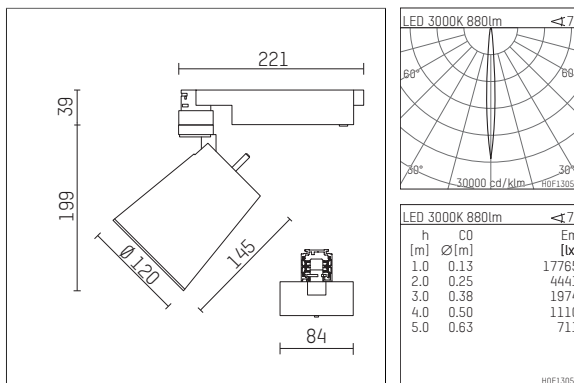

**112 373 03 906 | silber**

gin.o 3

Strahler

LED COB | 13 W 3000 K

- Strahler gin.o 3
- mit 3-Phasen-Universaladapter
- für Hoffmeister control.x Stromschienen
- Phasenwahl bei eingesetztem Adapter möglich
- passives Thermomanagement
- mit LED COB 1300 lm
- Farbtemperatur: 3000 K
- Farbwiedergabeindex: CRI >90
- L90 / B10 (50.000h)
- SDCM < 2
- Leuchtenlichtstrom: 880 lm
- Systemleistung: 13 W
- Lichtausbeute: 67,7 lm/W
- rotationssymmetrische Lichtverteilung, narrow spot
- Reflektor aus Aluminium, silber eloxiert
- im Adapter integriertes LED-Betriebsgerät, 220-240 V, 50/60 Hz
- Gehäuse aus Aluminium-Druckguss
- Adapter aus Thermoplast, glasfaserverstärkt
- Farb-, Schutz- und Konversionsfilter sind als Zubehör erhältlich
- Länge: 221 mm, Breite: 84 mm, Höhe: 238 mm
- 360° drehbar, 90° schwenkbar
- Gewicht: 1,5 kg
- Schutzart: IP20
- Schutzklasse I
- 5 Jahre Hoffmeister Garantie
- Made in Germany
- maximale Umgebungstemperatur: 45 ° C
- Prüfzeichen: gefertigt nach DIN VDE 0711 / EN 60598, CE
- Farbe: silber
- 112 373 03 906

## Ergänzungen für optionales Zubehör

Typ	Abmessungen in mm	Artikelnummer	Abb.-Nr.
soft.shape Linse für Strahler gin.o und lo.nely Größe 3	Ø: 100	105782	01
Skulpturenlinse für Strahler gin.o und lo.nely Größe 3	Ø: 100	105773	02
Prismatikglas für Strahler gin.o und lo.nely Größe 3	Ø: 100	105775	03
Wabenraster für Strahler gin.o und lo.nely Größe 3		105761721	04
soft.spot Linse für Strahler gin.o und lo.nely Größe 3	Ø: 100	105774	01