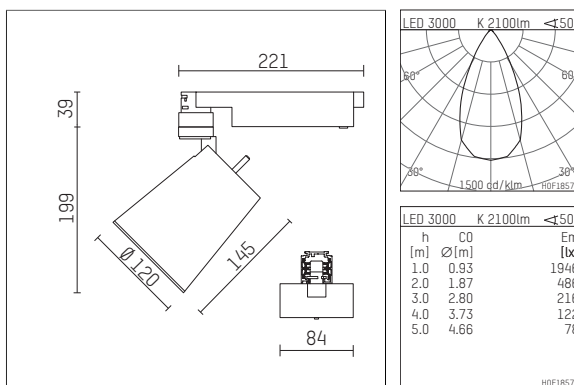

- Strahler gin.o 3
- tunable white - Farbtemperatur einstellbar von 2700K - 6500K
- mit 3-Phasen-Casambi-Adapter
- für Hoffmeister control.x Stromschienen
- Phasenwahl bei eingesetztem Adapter möglich
- passives Thermomanagement
- mit LED tunable white 3060 lm
- Farbtemperatur: 3000 K
- Farbwiedergabeindex: CRI >90
- L90 / B10 (50.000h)
- SDCM < 3
- Leuchtenlichtstrom: 2100 lm
- Systemleistung: 32 W
- Lichtausbeute: 65,6 lm/W
- rotationsymmetrische Lichtverteilung, flood
- Ausstrahlungswinkel: 50 °
- im Adapter integriertes LED-Betriebsgerät, elektronisch (Casambi), 230-240 V, 0/50/60 Hz
- Steuerung über Casambi App oder Casambi kompatible Geräte
- Amplitudendimmung
- Dimmbereich: 100-1 %
- Gehäuse aus Aluminium-Druckguss
- Adapter aus Thermoplast, glasfaserverstärkt
- Farb-, Schutz- und Konversionsfilter sind als Zubehör erhältlich
- Länge: 221 mm, Breite: 84 mm, Höhe: 238 mm
- 360° drehbar, 90° schwenkbar
- Gewicht: 1,25 kg
- Schutzart: IP20
- Schutzklasse I
- 5 Jahre Hoffmeister Garantie
- Made in Germany
- maximale Umgebungstemperatur: 35 ° C
- Prüfzeichen: gefertigt nach DIN VDE 0711 / EN 60598, CE
- Farbe: schwarz
- 112385TW721C

- Übersicht des Zubehörs auf der/ den Folgeseite/ n