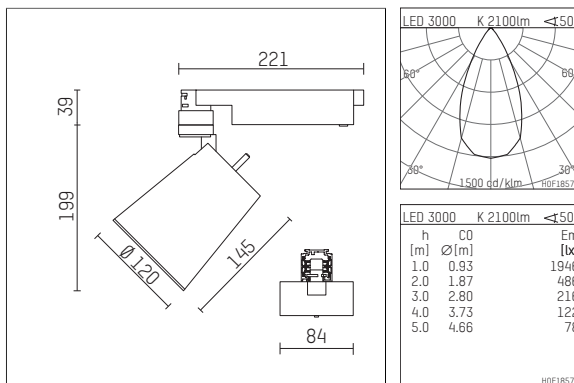

- Strahler gin.o 3
- tunable white - Farbtemperatur einstellbar von 2700K - 6500K
- mit 3-Phasen-Casambi-Adapter
- für Hoffmeister control.x Stromschienen
- Phasenwahl bei eingesetztem Adapter möglich
- passives Thermomanagement
- mit LED tunable white 3060 lm
- Farbtemperatur: 3000 K
- Farbwiedergabeindex: CRI >90
- L90 / B10 (50.000h)
- SDCM < 3
- Leuchtenlichtstrom: 2100 lm
- Systemleistung: 32 W
- Lichtausbeute: 65,6 lm/W
- rotationsymmetrische Lichtverteilung, flood
- Ausstrahlungswinkel: 50 °
- im Adapter integriertes LED-Betriebsgerät, elektronisch (Casambi), 230-240 V, 0/50/60 Hz
- Steuerung über Casambi App oder Casambi kompatible Geräte
- Amplitudendimmung
- Dimmbereich: 100-1 %
- Gehäuse aus Aluminium-Druckguss
- Adapter aus Thermoplast, glasfaserverstärkt
- Farb-, Schutz- und Konversionsfilter sind als Zubehör erhältlich
- Länge: 221 mm, Breite: 84 mm, Höhe: 238 mm
- 360° drehbar, 90° schwenkbar
- Gewicht: 1,25 kg
- Schutzart: IP20
- Schutzklasse I
- 5 Jahre Hoffmeister Garantie
- Made in Germany
- maximale Umgebungstemperatur: 35 ° C
- Prüfzeichen: gefertigt nach DIN VDE 0711 / EN 60598, CE
- Farbe: weiß
- 112385TW910C

- Übersicht des Zubehörs auf der/ den Folgeseite/ n