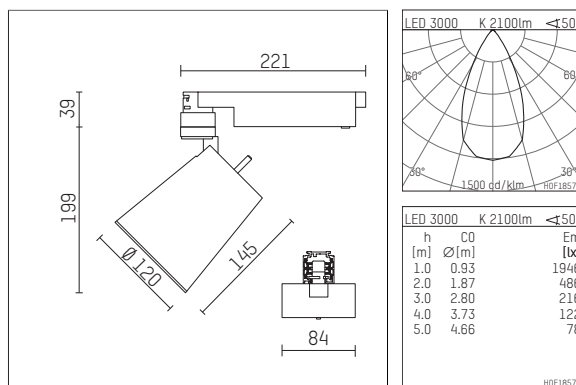

## 112385TW910C | weiß

gin.o 3

Strahler

LED tunable white | 32 W 3000 K

- Strahler gin.o 3
- tunable white - Farbtemperatur einstellbar von 2700K - 6500K
- mit 3-Phasen-Casambi-Adapter
- für Hoffmeister control.x Stromschienen
- Phasenwahl bei eingesetztem Adapter möglich
- passives Thermomanagement
- mit LED tunable white 3060 lm
- Farbtemperatur: 3000 K
- Farbwiedergabeindex: CRI >90
- L90 / B10 (50.000h)
- SDCM < 3
- Leuchtenlichtstrom: 2100 lm
- Systemleistung: 32 W
- Lichtausbeute: 65,6 lm/W
- rotationsymmetrische Lichtverteilung, flood
- Ausstrahlungswinkel: 50 °
- im Adapter integriertes LED-Betriebsgerät, elektronisch (Casambi), 230-240 V, 0/50/60 Hz
- Steuerung über Casambi App oder Casambi kompatible Geräte
- Amplitudendimmung
- Dimmbereich: 100-1 %
- Gehäuse aus Aluminium-Druckguss
- Adapter aus Thermoplast, glasfaserverstärkt
- Farb-, Schutz- und Konversionsfilter sind als Zubehör erhältlich
- Länge: 221 mm, Breite: 84 mm, Höhe: 238 mm
- 360° drehbar, 90° schwenkbar
- Gewicht: 1,25 kg
- Schutzart: IP20
- Schutzklasse I
- 5 Jahre Hoffmeister Garantie
- Made in Germany
- maximale Umgebungstemperatur: 35 ° C
- Prüfzeichen: gefertigt nach DIN VDE 0711 / EN 60598, CE
- Farbe: weiß
- 112385TW910C