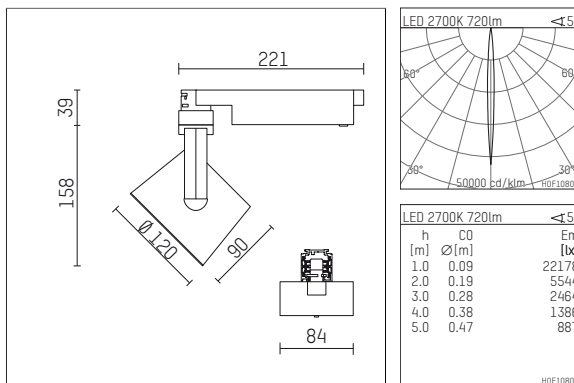

**113 311 12 910 | weiß**

lo.nely 3

Strahler

LED | 15 W 2700 K

- Strahler lo.nely 3
- mit 3-Phasen-Universaladapter
- für Hoffmeister control.x Stromschienen
- Phasenwahl bei eingesetztem Adapter möglich
- passives Thermomanagement
- mit LED 840 lm
- Farbtemperatur: 2700 K
- Farbwiedergabeindex: CRI >90
- L90 / B10 (50.000h)
- SDCM < 3
- Leuchtenlichtstrom: 720 lm
- Systemleistung: 15 W
- Lichtausbeute: 48,0 lm/W
- rotationssymmetrische Lichtverteilung, narrow spot
- Ausstrahlungswinkel: 5 °
- im Adapter integriertes LED-Betriebsgerät, elektronisch
- Amplitudendimmung
- Drehpotentiometer im Adapter integriert
- Dimmbereich: 100-0,1 %
- Gehäuse aus Aluminium-Druckguss
- Adapter aus Thermoplast, glasfaserverstärkt
- Sicherheitsglas, klar
- Länge: 221 mm, Breite: 84 mm, Höhe: 197 mm
- 360° drehbar, 90° schwenkbar, fixierbar
- Gewicht: 1,35 kg
- Schutzart: IP20
- Schutzklasse I
- 5 Jahre Hoffmeister Garantie
- Made in Germany
- maximale Umgebungstemperatur: 35 ° C
- Prüfzeichen: gefertigt nach DIN VDE 0711 / EN 60598, CE
- Farbe: weiß (RAL9016)
- 113 311 12 910

## Erforderliches Zubehör

Typ	Abmessungen in mm	Artikelnummer	Abb.-Nr.
Blendklappen für Strahler gin.o und lo.nely Größe 3		105757	01

## Optionales Zubehör

Typ	Abmessungen in mm	Artikelnummer	Abb.-Nr.
Aufnahmering geeignet zur Aufnahme von Zubehör für Strahler gin.o und lo.nely Größe 3		105760910	01
Vorsatzblende geeignet zur Aufnahme von Zubehör für Strahler gin.o und lo.nely Größe 3		105759910	02
Vorsatzblende mit Kreuzraster geeignet zur Aufnahme von Zubehör für Strahler gin.o und lo.nely Größe 3		105758910	03
Schute geeignet zur Aufnahme von Zubehör für Strahler gin.o und lo.nely Größe 3		105783910	04