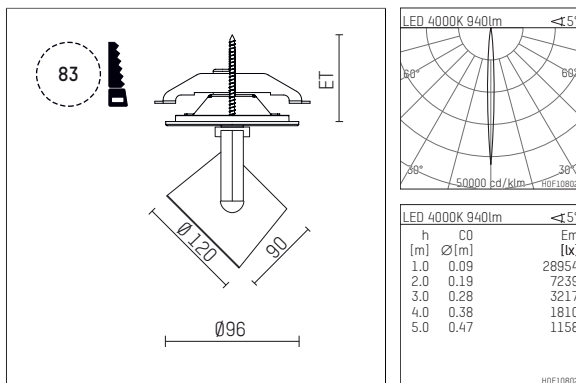

11331114 910-PA | weiß

lo.nely 3
Strahler
LED | 15 W 4000 K

- Strahler lo.nely 3
- mit Einbau-Punktauslass
- für Einbau in Decke oder Wand
- passives Thermomanagement
- mit LED 1100 lm
- Farbtemperatur: 4000 K
- Farbwiedergabeindex: CRI >80
- L90 / B10 (50.000h)
- SDCM < 3
- Leuchtenlichtstrom: 940 lm
- Systemleistung: 15 W
- Lichtausbeute: 62,7 lm/W
- rotationssymmetrische Lichtverteilung, narrow spot
- Ausstrahlungswinkel: 5°
- mit externem LED-Betriebsgerät, elektronisch
- Netzanschluss: Anschlussleitung mit Steckverbindung 2x5x2,5 mm², Länge: 360 mm
- zur Durchverdrahtung geeignet
- Gehäuse aus Aluminium-Druckguss
- Sicherheitsglas, klar
- Deckenplatte aus Aluminium-Druckguss
- Farb-, Schutz- und Konversionsfilter sind als Zubehör erhältlich
- Durchmesser: 96 mm, Einbaudurchmesser: 83 mm
- Einbautiefe: 103 mm, Deckenstärke: 1-45 mm
- 360° drehbar, 90° schwenkbar, fixierbar
- Gewicht: 1,5 kg
- Schutzart: IP20
- Schutzklasse I
- 5 Jahre Hoffmeister Garantie
- Made in Germany
- maximale Umgebungstemperatur: 35 ° C
- Prüfzeichen: gefertigt nach DIN VDE 0711 / EN 60598, CE
- Farbe: weiß (RAL9016)
- 11331114 910-PA

Optionales Zubehör

Typ	Abmessungen in mm	Artikelnummer	Abb.-Nr.
Aufnahmering geeignet zur Aufnahme von Zubehör für Strahler gin.o und lo.nely Größe 3		105760910	01
Vorsatzblende geeignet zur Aufnahme von Zubehör für Strahler gin.o und lo.nely Größe 3		105759910	02
Vorsatzblende mit Kreuzraster geeignet zur Aufnahme von Zubehör für Strahler gin.o und lo.nely Größe 3		105758910	03
Schute geeignet zur Aufnahme von Zubehör für Strahler gin.o und lo.nely Größe 3		105783910	04