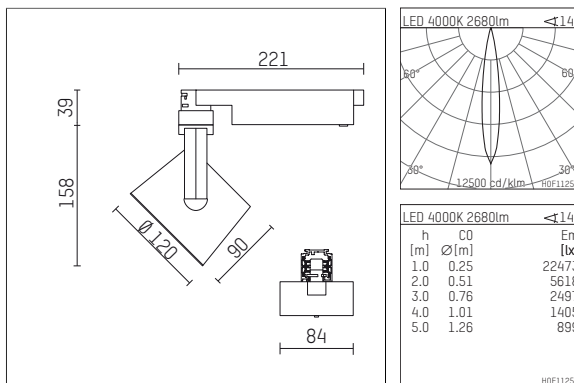

## 113 322 04 906 D | silber

lo.nely 3

Strahler

LED | 28 W 4000 K

- Strahler lo.nely 3
- mit 3-Phasen-DALI-Adapter
- für Hoffmeister control.x Stromschienen
- Phasenwahl bei eingesetztem Adapter möglich
- passives Thermomanagement
- mit LED 3150 lm
- Farbtemperatur: 4000 K
- Farbwiedergabeindex: CRI >80
- L90 / B10 (50.000h)
- SDCM < 2
- Leuchtenlichtstrom: 2680 lm
- Systemleistung: 28 W
- Lichtausbeute: 95,7 lm/W
- rotationssymmetrische Lichtverteilung, spot
- Ausstrahlungswinkel: 15 °
- im Adapter integriertes LED-Betriebsgerät, elektronisch (DALI)
- Amplitudendimmung
- Dimmbereich: 100-1 %
- Gehäuse aus Aluminium-Druckguss
- Adapter aus Thermoplast, glasfaserverstärkt
- Microprismenfilter mit sehr hohem Lichttransmissionsgrad
- Farb-, Schutz- und Konversionsfilter sind als Zubehör erhältlich
- Länge: 221 mm, Breite: 84 mm, Höhe: 197 mm
- 360° drehbar, 90° schwenkbar, fixierbar
- Gewicht: 1,25 kg
- Schutzart: IP20
- Schutzklasse I
- 5 Jahre Hoffmeister Garantie
- Made in Germany
- maximale Umgebungstemperatur: 35 ° C
- Prüfzeichen: gefertigt nach DIN VDE 0711 / EN 60598, CE
- Farbe: silber
- 113 322 04 906 D

## Erforderliches Zubehör

Typ	Abmessungen in mm	Artikelnummer	Abb.-Nr.
Blendklappen für Strahler gin.o und lo.nely Größe 3		105757	01

## Optionales Zubehör

Typ	Abmessungen in mm	Artikelnummer	Abb.-Nr.
Aufnahmering geeignet zur Aufnahme von Zubehör für Strahler gin.o und lo.nely Größe 3		105760906	01
Vorsatzblende geeignet zur Aufnahme von Zubehör für Strahler gin.o und lo.nely Größe 3		105759906	02
Vorsatzblende mit Kreuzraster geeignet zur Aufnahme von Zubehör für Strahler gin.o und lo.nely Größe 3		105758906	03
Schute geeignet zur Aufnahme von Zubehör für Strahler gin.o und lo.nely Größe 3		105783906	04