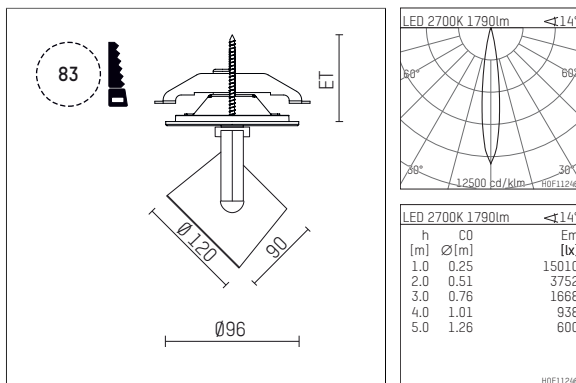

## 11332212 721-PA | schwarz

lo.nely 3

Strahler

LED | 28 W 2700 K

- Strahler lo.nely 3
- mit Einbau-Punktauslass
- für Einbau in Decke oder Wand
- passives Thermomanagement
- mit LED 2100 lm
- Farbtemperatur: 2700 K
- Farbwiedergabeindex: CRI >90
- L90 / B10 (50.000h)
- SDCM < 2
- Leuchtenlichtstrom: 1790 lm
- Systemleistung: 28 W
- Lichtausbeute: 63,9 lm/W
- rotationsymmetrische Lichtverteilung, spot
- Ausstrahlungswinkel:  $15^\circ$
- mit externem LED-Betriebsgerät, elektronisch
- Netzanschluss: Anschlussleitung mit Steckverbindung 2x5x2,5 mm<sup>2</sup>, Länge: 360 mm
- zur Durchverdrahtung geeignet
- Gehäuse aus Aluminium-Druckguss
- Microprismenfilter mit sehr hohem Lichttransmissionsgrad
- Deckenplatte aus Aluminium-Druckguss
- Farb-, Schutz- und Konversionsfilter sind als Zubehör erhältlich
- Durchmesser: 96 mm, Einbaudurchmesser: 83 mm
- Einbautiefe: 103 mm, Deckenstärke: 1-45 mm
- 360° drehbar, 90° schwenkbar, fixierbar
- Gewicht: 1,4 kg
- Schutzart: IP20
- Schutzklasse I
- 5 Jahre Hoffmeister Garantie
- Made in Germany
- maximale Umgebungstemperatur: 35 ° C
- Prüfzeichen: gefertigt nach DIN VDE 0711 / EN 60598, CE
- Farbe: schwarz
- 11332212 721-PA

## Erforderliches Zubehör

Typ	Abmessungen in mm	Artikelnummer	Abb.-Nr.
Blendklappen für Strahler gin.o und lo.nely Größe 3		105757	01

## Ergänzungen für optionales Zubehör

Typ	Abmessungen in mm	Artikelnummer	Abb.-Nr.
soft.shape Linse für Strahler gin.o und lo.nely Größe 3	Ø: 100	105782	01
Skulpturenlinse für Strahler gin.o und lo.nely Größe 3	Ø: 100	105773	02
Prismatikglas für Strahler gin.o und lo.nely Größe 3	Ø: 100	105775	03
Wabenraster für Strahler gin.o und lo.nely Größe 3		105761721	04
soft.spot Linse für Strahler gin.o und lo.nely Größe 3	Ø: 100	105774	01