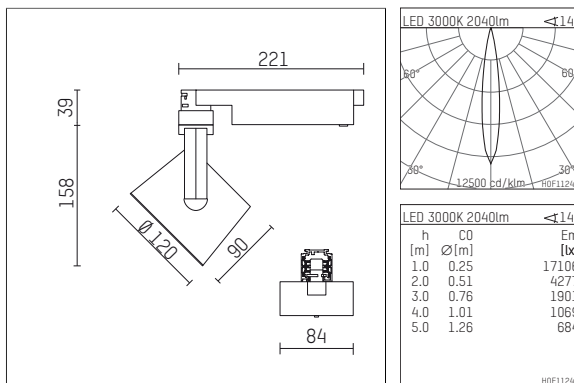

113 322 13 721 | schwarz

lo.nely 3

Strahler

LED | 28 W 3000 K

- Strahler lo.nely 3
- mit 3-Phasen-Universaladapter
- für Hoffmeister control.x Stromschienen
- Phasenwahl bei eingesetztem Adapter möglich
- passives Thermomanagement
- mit LED 2400 lm
- Farbtemperatur: 3000 K
- Farbwiedergabeindex: CRI >90
- L90 / B10 (50.000h)
- SDCM < 2
- Leuchtenlichtstrom: 2040 lm
- Systemleistung: 28 W
- Lichtausbeute: 72,9 lm/W
- rotationssymmetrische Lichtverteilung, spot
- Ausstrahlungswinkel: 15 °
- im Adapter integriertes LED-Betriebsgerät, elektronisch
- Amplitudendimmung
- Drehpotentiometer im Adapter integriert
- Dimmbereich: 100-1 %
- Gehäuse aus Aluminium-Druckguss
- Adapter aus Thermoplast, glasfaserverstärkt
- Microprismenfilter mit sehr hohem Lichttransmissionsgrad
- Länge: 221 mm, Breite: 84 mm, Höhe: 197 mm
- 360° drehbar, 90° schwenkbar, fixierbar
- Gewicht: 1,25 kg
- Schutzart: IP20
- Schutzklasse I
- 5 Jahre Hoffmeister Garantie
- Made in Germany
- maximale Umgebungstemperatur: 35 ° C
- Prüfzeichen: gefertigt nach DIN VDE 0711 / EN 60598, CE
- Farbe: schwarz
- 113 322 13 721

Optionales Zubehör

Typ	Abmessungen in mm	Artikelnummer	Abb.-Nr.
Aufnahmering geeignet zur Aufnahme von Zubehör für Strahler gin.o und lo.nely Größe 3		105760721	01
Vorsatzblende geeignet zur Aufnahme von Zubehör für Strahler gin.o und lo.nely Größe 3		105759721	02
Vorsatzblende mit Kreuzraster geeignet zur Aufnahme von Zubehör für Strahler gin.o und lo.nely Größe 3		105758721	03
Schute geeignet zur Aufnahme von Zubehör für Strahler gin.o und lo.nely Größe 3		105783721	04