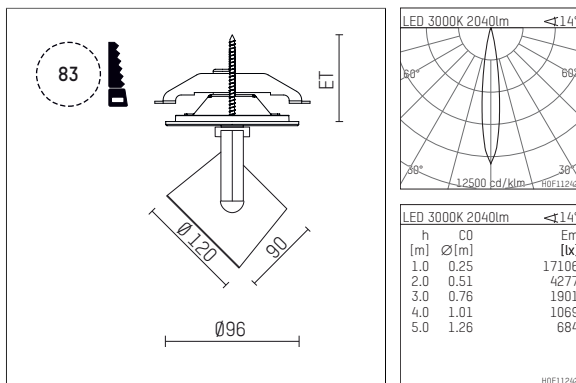

11332213 906-PA | silber

lo.nely 3

Strahler

LED | 28 W 3000 K

- Strahler lo.nely 3
- mit Einbau-Punktauslass
- für Einbau in Decke oder Wand
- passives Thermomanagement
- mit LED 2400 lm
- Farbtemperatur: 3000 K
- Farbwiedergabeindex: CRI >90
- L90 / B10 (50.000h)
- SDCM < 2
- Leuchtenlichtstrom: 2040 lm
- Systemleistung: 28 W
- Lichtausbeute: 72,9 lm/W
- rotationsymmetrische Lichtverteilung, spot
- Ausstrahlungswinkel: 15 °
- mit externem LED-Betriebsgerät, elektronisch
- Netzanschluss: Anschlussleitung mit Steckverbindung 2x5x2,5 mm², Länge: 360 mm
- zur Durchverdrahtung geeignet
- Gehäuse aus Aluminium-Druckguss
- Microprismenfilter mit sehr hohem Lichttransmissionsgrad
- Deckenplatte aus Aluminium-Druckguss
- Farb-, Schutz- und Konversionsfilter sind als Zubehör erhältlich
- Durchmesser: 96 mm, Einbaudurchmesser: 83 mm
- Einbautiefe: 103 mm, Deckenstärke: 1-45 mm
- 360° drehbar, 90° schwenkbar, fixierbar
- Gewicht: 1,4 kg
- Schutzart: IP20
- Schutzklasse I
- 5 Jahre Hoffmeister Garantie
- Made in Germany
- maximale Umgebungstemperatur: 35 ° C
- Prüfzeichen: gefertigt nach DIN VDE 0711 / EN 60598, CE
- Farbe: silber
- 11332213 906-PA

Optionales Zubehör

Typ	Abmessungen in mm	Artikelnummer	Abb.-Nr.
Aufnahmering geeignet zur Aufnahme von Zubehör für Strahler gin.o und lo.nely Größe 3		105760906	01
Vorsatzblende geeignet zur Aufnahme von Zubehör für Strahler gin.o und lo.nely Größe 3		105759906	02
Vorsatzblende mit Kreuzraster geeignet zur Aufnahme von Zubehör für Strahler gin.o und lo.nely Größe 3		105758906	03
Schute geeignet zur Aufnahme von Zubehör für Strahler gin.o und lo.nely Größe 3		105783906	04