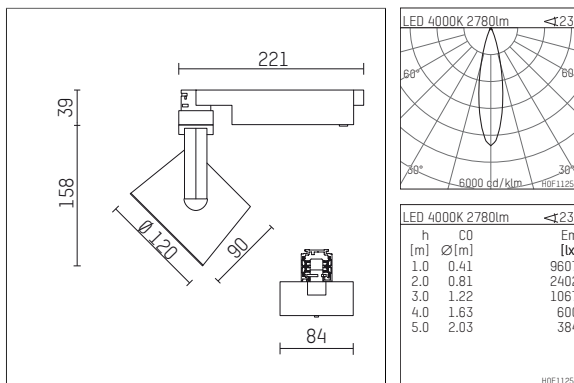

**113 323 14 906 | silber**

lo.nely 3

Strahler

LED | 28 W 4000 K

- Strahler lo.nely 3
- mit 3-Phasen-Universaladapter
- für Hoffmeister control.x Stromschienen
- Phasenwahl bei eingesetztem Adapter möglich
- passives Thermomanagement
- mit LED 3150 lm
- Farbtemperatur: 4000 K
- Farbwiedergabeindex: CRI >80
- L90 / B10 (50.000h)
- SDCM < 2
- Leuchtenlichtstrom: 2780 lm
- Systemleistung: 28 W
- Lichtausbeute: 99,3 lm/W
- rotationssymmetrische Lichtverteilung, medium
- Ausstrahlungswinkel: 25 °
- im Adapter integriertes LED-Betriebsgerät, elektronisch
- Amplitudendimmung
- Drehpotentiometer im Adapter integriert
- Dimmbereich: 100-1 %
- Gehäuse aus Aluminium-Druckguss
- Adapter aus Thermoplast, glasfaserverstärkt
- Sicherheitsglas, klar
- Farb-, Schutz- und Konversionsfilter sind als Zubehör erhältlich
- Länge: 221 mm, Breite: 84 mm, Höhe: 197 mm
- 360° drehbar, 90° schwenkbar, fixierbar
- Gewicht: 1,25 kg
- Schutzart: IP20
- Schutzklasse I
- 5 Jahre Hoffmeister Garantie
- Made in Germany
- maximale Umgebungstemperatur: 35 ° C
- Prüfzeichen: gefertigt nach DIN VDE 0711 / EN 60598, CE
- Farbe: silber
- 113 323 14 906

## Erforderliches Zubehör

Typ	Abmessungen in mm	Artikelnummer	Abb.-Nr.
Blendklappen für Strahler gin.o und lo.nely Größe 3		105757	01

## Optionales Zubehör

Typ	Abmessungen in mm	Artikelnummer	Abb.-Nr.
Aufnahmering geeignet zur Aufnahme von Zubehör für Strahler gin.o und lo.nely Größe 3		105760906	01
Vorsatzblende geeignet zur Aufnahme von Zubehör für Strahler gin.o und lo.nely Größe 3		105759906	02
Vorsatzblende mit Kreuzraster geeignet zur Aufnahme von Zubehör für Strahler gin.o und lo.nely Größe 3		105758906	03
Schute geeignet zur Aufnahme von Zubehör für Strahler gin.o und lo.nely Größe 3		105783906	04