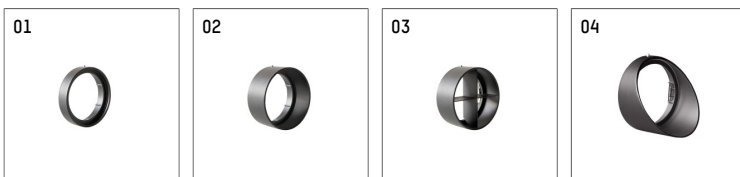

11332413 910-PA | weiß

lo.nely 3
Strahler
LED | 28 W 3000 K

- Strahler lo.nely 3
- mit Einbau-Punktauslass
- für Einbau in Decke oder Wand
- passives Thermomanagement
- mit LED 2400 lm
- Farbtemperatur: 3000 K
- Farbwiedergabeindex: CRI >90
- L90 / B10 (50.000h)
- SDCM < 2
- Leuchtenlichtstrom: 1920 lm
- Systemleistung: 28 W
- Lichtausbeute: 68,6 lm/W
- rotationssymmetrische Lichtverteilung, flood
- Ausstrahlungswinkel: 45°
- mit externem LED-Betriebsgerät, elektronisch
- Netzanschluss: Anschlussleitung mit Steckverbindung $2 \times 5 \times 2,5 \text{ mm}^2$, Länge: 360 mm
- zur Durchverdrahtung geeignet
- Gehäuse aus Aluminium-Druckguss
- Microprismenfilter mit sehr hohem Lichttransmissionsgrad
- Deckenplatte aus Aluminium-Druckguss
- Farb-, Schutz- und Konversionsfilter sind als Zubehör erhältlich
- Durchmesser: 96 mm, Einbaudurchmesser: 83 mm
- Einbautiefe: 103 mm, Deckenstärke: 1-45 mm
- 360° drehbar, 90° schwenkbar, fixierbar
- Gewicht: 1,4 kg
- Schutzart: IP20
- Schutzklasse I
- 5 Jahre Hoffmeister Garantie
- Made in Germany
- maximale Umgebungstemperatur: 35°C
- Prüfzeichen: gefertigt nach DIN VDE 0711 / EN 60598, CE
- Farbe: weiß (RAL9016)
- 11332413 910-PA

- Übersicht des Zubehörs auf der/ den Folgeseite/ n

11332413 910-PA
Zubehör

Erforderliches Zubehör

Typ	Abmessungen in mm	Artikelnummer	Abb.-Nr.
Blendklappen für Strahler gin.o und lo.nely Größe 3		105757	01

Optionales Zubehör

Typ	Abmessungen in mm	Artikelnummer	Abb.-Nr.
Aufnahmering geeignet zur Aufnahme von Zubehör für Strahler gin.o und lo.nely Größe 3		105760910	01
Vorsatzblende geeignet zur Aufnahme von Zubehör für Strahler gin.o und lo.nely Größe 3		105759910	02
Vorsatzblende mit Kreuzraster geeignet zur Aufnahme von Zubehör für Strahler gin.o und lo.nely Größe 3		105758910	03
Schute geeignet zur Aufnahme von Zubehör für Strahler gin.o und lo.nely Größe 3		105783910	04