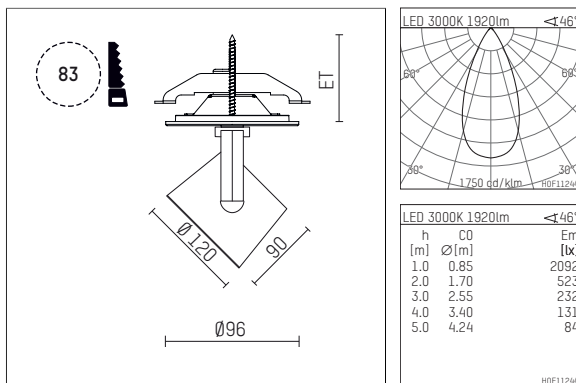

11332413 910-PA | weiß

lo.nely 3
Strahler
LED | 28 W 3000 K

- Strahler lo.nely 3
- mit Einbau-Punktauslass
- für Einbau in Decke oder Wand
- passives Thermomanagement
- mit LED 2400 lm
- Farbtemperatur: 3000 K
- Farbwiedergabeindex: CRI >90
- L90 / B10 (50.000h)
- SDCM < 2
- Leuchtenlichtstrom: 1920 lm
- Systemleistung: 28 W
- Lichtausbeute: 68,6 lm/W
- rotationssymmetrische Lichtverteilung, flood
- Ausstrahlungswinkel: 45°
- mit externem LED-Betriebsgerät, elektronisch
- Netzanschluss: Anschlussleitung mit Steckverbindung $2 \times 5 \times 2,5 \text{ mm}^2$, Länge: 360 mm
- zur Durchverdrahtung geeignet
- Gehäuse aus Aluminium-Druckguss
- Microprismenfilter mit sehr hohem Lichttransmissionsgrad
- Deckenplatte aus Aluminium-Druckguss
- Farb-, Schutz- und Konversionsfilter sind als Zubehör erhältlich
- Durchmesser: 96 mm, Einbaudurchmesser: 83 mm
- Einbautiefe: 103 mm, Deckenstärke: 1-45 mm
- 360° drehbar, 90° schwenkbar, fixierbar
- Gewicht: 1,4 kg
- Schutzart: IP20
- Schutzklasse I
- 5 Jahre Hoffmeister Garantie
- Made in Germany
- maximale Umgebungstemperatur: 35°C
- Prüfzeichen: gefertigt nach DIN VDE 0711 / EN 60598, CE
- Farbe: weiß (RAL9016)
- 11332413 910-PA

Optionales Zubehör

Typ	Abmessungen in mm	Artikelnummer	Abb.-Nr.
Aufnahmering geeignet zur Aufnahme von Zubehör für Strahler gin.o und lo.nely Größe 3		105760910	01
Vorsatzblende geeignet zur Aufnahme von Zubehör für Strahler gin.o und lo.nely Größe 3		105759910	02
Vorsatzblende mit Kreuzraster geeignet zur Aufnahme von Zubehör für Strahler gin.o und lo.nely Größe 3		105758910	03
Schute geeignet zur Aufnahme von Zubehör für Strahler gin.o und lo.nely Größe 3		105783910	04