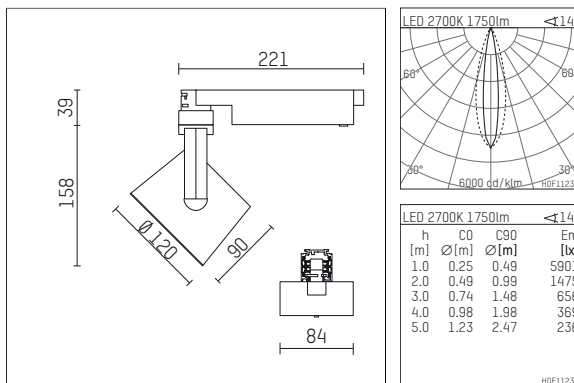

113 326 02 721 D | schwarz

lo.nely 3 | Oval Flood

Fluter

LED | 28 W 2700 K

- Fluter lo.nely 3 Oval Flood
- mit 3-Phasen-DALI-Adapter
- für Hoffmeister control.x Stromschienen
- Phasenwahl bei eingesetztem Adapter möglich
- mit horizontaler oval flood Lichtverteilung
- passives Thermomanagement
- mit LED 2100 lm
- Farbtemperatur: 2700 K
- Farbwiedergabeindex: CRI >90
- L90 / B10 (50.000h)
- SDCM < 2
- Leuchtenlichtstrom: 1750 lm
- Systemleistung: 28 W
- Lichtausbeute: 62,5 lm/W
- oval flood horizontal
- im Adapter integriertes LED-Betriebsgerät, elektronisch (DALI)
- Amplitudendimmung
- Dimmbereich: 100-1 %
- Gehäuse aus Aluminium-Druckguss
- Adapter aus Thermoplast, glasfaserverstärkt
- Microprismenfilter mit sehr hohem Lichttransmissionsgrad
- Länge: 221 mm, Breite: 84 mm, Höhe: 197 mm
- 360° drehbar, 90° schwenkbar, fixierbar
- Gewicht: 1,25 kg
- Schutzart: IP20
- Schutzklasse I
- 5 Jahre Hoffmeister Garantie
- Made in Germany
- maximale Umgebungstemperatur: 35 ° C
- Prüfzeichen: gefertigt nach DIN VDE 0711 / EN 60598, CE
- Farbe: schwarz
- 113 326 02 721 D

Optionales Zubehör

Typ	Abmessungen in mm	Artikelnummer	Abb.-Nr.
Aufnahmering geeignet zur Aufnahme von Zubehör für Strahler gin.o und lo.nely Größe 3		105760721	01
Vorsatzblende geeignet zur Aufnahme von Zubehör für Strahler gin.o und lo.nely Größe 3		105759721	02
Vorsatzblende mit Kreuzraster geeignet zur Aufnahme von Zubehör für Strahler gin.o und lo.nely Größe 3		105758721	03
Schute geeignet zur Aufnahme von Zubehör für Strahler gin.o und lo.nely Größe 3		105783721	04

Ergänzungen für optionales Zubehör

Typ	Abmessungen in mm	Artikelnummer	Abb.-Nr.
soft.shape Linse für Strahler gin.o und lo.nely Größe 3	Ø: 100	105782	01
Skulpturenlinse für Strahler gin.o und lo.nely Größe 3	Ø: 100	105773	02
Prismatikglas für Strahler gin.o und lo.nely Größe 3	Ø: 100	105775	03
Wabenraster für Strahler gin.o und lo.nely Größe 3		105761721	04
soft.spot Linse für Strahler gin.o und lo.nely Größe 3	Ø: 100	105774	01