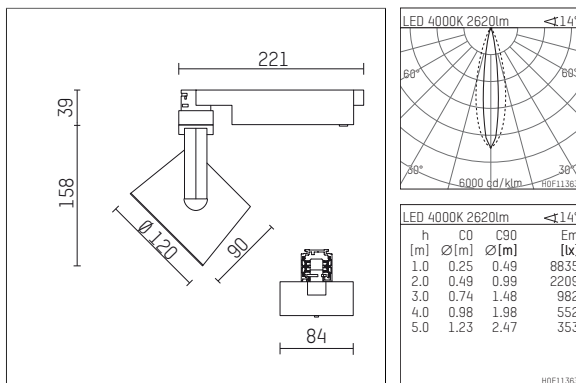

## 113 326 04 906 D | silber

lo.nely 3 | Oval Flood  
Fluter  
LED | 28 W 4000 K

- Fluter lo.nely 3 Oval Flood
- mit 3-Phasen-DALI-Adapter
- für Hoffmeister control.x Stromschienen
- Phasenwahl bei eingesetztem Adapter möglich
- mit horizontaler oval flood Lichtverteilung
- passives Thermomanagement
- mit LED 3150 lm
- Farbtemperatur: 4000 K
- Farbwiedergabeindex: CRI >80
- L90 / B10 (50.000h)
- SDCM < 2
- Leuchtenlichtstrom: 2620 lm
- Systemleistung: 28 W
- Lichtausbeute: 93,6 lm/W
- oval flood horizontal
- im Adapter integriertes LED-Betriebsgerät, elektronisch (DALI)
- Amplitudendimmung
- Dimmbereich: 100-1 %
- Gehäuse aus Aluminium-Druckguss
- Adapter aus Thermoplast, glasfaserverstärkt
- Microprismenfilter mit sehr hohem Lichttransmissionsgrad
- Länge: 221 mm, Breite: 84 mm, Höhe: 197 mm
- 360° drehbar, 90° schwenkbar, fixierbar
- Gewicht: 1,25 kg
- Schutzart: IP20
- Schutzklasse I
- 5 Jahre Hoffmeister Garantie
- Made in Germany
- maximale Umgebungstemperatur: 35 ° C
- Prüfzeichen: gefertigt nach DIN VDE 0711 / EN 60598, CE
- Farbe: silber
- 113 326 04 906 D

## Erforderliches Zubehör

Typ	Abmessungen in mm	Artikelnummer	Abb.-Nr.
Blendklappen für Strahler gin.o und lo.nely Größe 3		105757	01

## Optionales Zubehör

Typ	Abmessungen in mm	Artikelnummer	Abb.-Nr.
Aufnahmering geeignet zur Aufnahme von Zubehör für Strahler gin.o und lo.nely Größe 3		105760906	01
Vorsatzblende geeignet zur Aufnahme von Zubehör für Strahler gin.o und lo.nely Größe 3		105759906	02
Vorsatzblende mit Kreuzraster geeignet zur Aufnahme von Zubehör für Strahler gin.o und lo.nely Größe 3		105758906	03
Schute geeignet zur Aufnahme von Zubehör für Strahler gin.o und lo.nely Größe 3		105783906	04