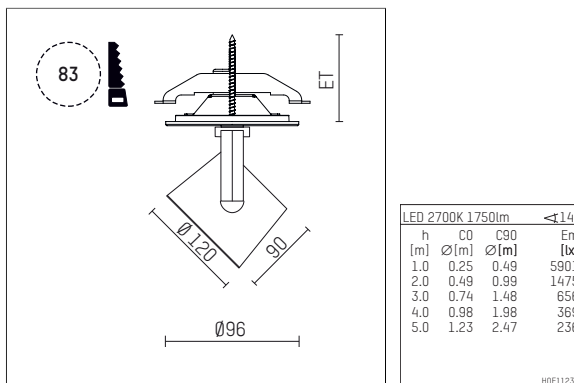

11332612 906-PA | silber

lo.nely 3 | Oval Flood
Fluter
LED | 28 W 2700 K

- Fluter lo.nely 3 Oval Flood
 - mit Einbau-Punktauslass
 - für Einbau in Decke oder Wand
 - mit horizontaler oval flood Lichtverteilung
 - passives Thermomanagement
 - mit LED 2100 lm
 - Farbtemperatur: 2700 K
 - Farbwiedergabeindex: CRI >90
 - L90 / B10 (50.000h)
 - SDCM < 2
 - Leuchtenlichtstrom: 1750 lm
 - Systemleistung: 28 W
 - Lichtausbeute: 62,5 lm/W
 - oval flood horizontal
 - mit externem LED-Betriebsgerät, elektronisch
 - Netzanschluss: Anschlussleitung mit Steckverbindung 2x5x2,5 mm², Länge: 360 mm
 - zur Durchverdrahtung geeignet
 - Gehäuse aus Aluminium-Druckguss
 - Microprismenfilter mit sehr hohem Lichttransmissionsgrad
 - Deckenplatte aus Aluminium-Druckguss
 - Farb-, Schutz- und Konversionsfilter sind als Zubehör erhältlich
 - Durchmesser: 96 mm, Einbaudurchmesser: 83 mm
 - Einbautiefe: 103 mm, Deckenstärke: 1-45 mm
 - 360° drehbar, 90° schwenkbar, fixierbar
 - Gewicht: 1,4 kg
 - Schutzart: IP20
 - Schutzklasse I
 - 5 Jahre Hoffmeister Garantie
 - Made in Germany
 - maximale Umgebungstemperatur: 35 ° C
 - Prüfzeichen: gefertigt nach DIN VDE 0711 / EN 60598, CE
 - Farbe: silber
 - 11332612 906-PA
- Übersicht des Zubehörs auf der/ den Folgeseite/ n

Ergänzungen für optionales Zubehör

Typ	Abmessungen in mm	Artikelnummer	Abb.-Nr.
soft.shape Linse für Strahler gin.o und lo.nely Größe 3	Ø: 100	105782	01
Skulpturenlinse für Strahler gin.o und lo.nely Größe 3	Ø: 100	105773	02
Prismatikglas für Strahler gin.o und lo.nely Größe 3	Ø: 100	105775	03
Wabenraster für Strahler gin.o und lo.nely Größe 3		105761721	04
soft.spot Linse für Strahler gin.o und lo.nely Größe 3	Ø: 100	105774	01