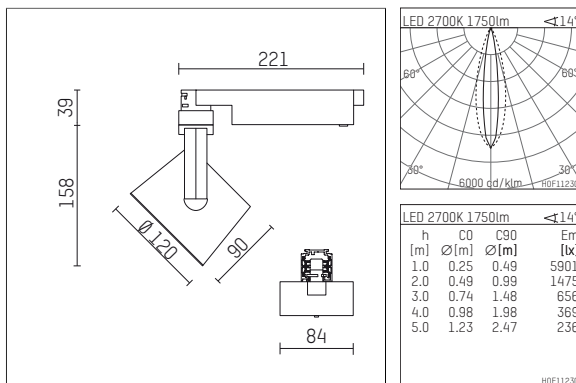

113 326 12 910 | weiß

lo.nely 3 | Oval Flood
Fluter
LED | 28 W 2700 K

- Fluter lo.nely 3 Oval Flood
- mit 3-Phasen-Universaladapter
- für Hoffmeister control.x Stromschienen
- Phasenwahl bei eingesetztem Adapter möglich
- mit horizontaler oval flood Lichtverteilung
- passives Thermomanagement
- mit LED 2100 lm
- Farbtemperatur: 2700 K
- Farbwiedergabeindex: CRI >90
- L90 / B10 (50.000h)
- SDCM < 2
- Leuchtenlichtstrom: 1750 lm
- Systemleistung: 28 W
- Lichtausbeute: 62,5 lm/W
- oval flood horizontal
- im Adapter integriertes LED-Betriebsgerät, elektronisch
- Amplitudendimmung
- Drehpotentiometer im Adapter integriert
- Dimmbereich: 100-1 %
- Gehäuse aus Aluminium-Druckguss
- Adapter aus Thermoplast, glasfaserverstärkt
- Microprismenfilter mit sehr hohem Lichttransmissionsgrad
- Farb-, Schutz- und Konversionsfilter sind als Zubehör erhältlich
- Länge: 221 mm, Breite: 84 mm, Höhe: 197 mm
- 360° drehbar, 90° schwenkbar, fixierbar
- Gewicht: 1,25 kg
- Schutzart: IP20
- Schutzklasse I
- 5 Jahre Hoffmeister Garantie
- Made in Germany
- maximale Umgebungstemperatur: 35 ° C
- Prüfzeichen: gefertigt nach DIN VDE 0711 / EN 60598, CE
- Farbe: weiß (RAL9016)
- 113 326 12 910
- Übersicht des Zubehörs auf der/ den Folgeseite/ n

113 326 12 910
Zubehör

Erforderliches Zubehör

Typ	Abmessungen in mm	Artikelnummer	Abb.-Nr.
Blendklappen für Strahler gin.o und lo.nely Größe 3		105757	01

Optionales Zubehör

Typ	Abmessungen in mm	Artikelnummer	Abb.-Nr.
Aufnahmering geeignet zur Aufnahme von Zubehör für Strahler gin.o und lo.nely Größe 3		105760910	01
Vorsatzblende geeignet zur Aufnahme von Zubehör für Strahler gin.o und lo.nely Größe 3		105759910	02
Vorsatzblende mit Kreuzraster geeignet zur Aufnahme von Zubehör für Strahler gin.o und lo.nely Größe 3		105758910	03
Schute geeignet zur Aufnahme von Zubehör für Strahler gin.o und lo.nely Größe 3		105783910	04