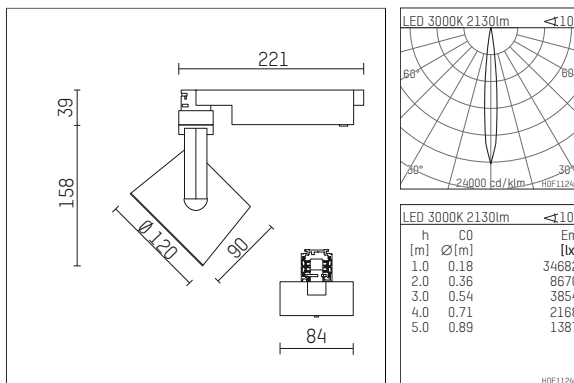

## 113 327 03 910 D | weiß

lo.nely 3  
Strahler  
LED | 28 W 3000 K

- Strahler lo.nely 3
- mit 3-Phasen-DALI-Adapter
- für Hoffmeister control.x Stromschienen
- Phasenwahl bei eingesetztem Adapter möglich
- passives Thermomanagement
- mit LED 2400 lm
- Farbtemperatur: 3000 K
- Farbwiedergabeindex: CRI >90
- L90 / B10 (50.000h)
- SDCM < 2
- Leuchtenlichtstrom: 2130 lm
- Systemleistung: 28 W
- Lichtausbeute: 76,1 lm/W
- rotationssymmetrische Lichtverteilung, spot
- Ausstrahlungswinkel: 10 °
- im Adapter integriertes LED-Betriebsgerät, elektronisch (DALI)
- Amplitudendimmung
- Dimmbereich: 100-1 %
- Gehäuse aus Aluminium-Druckguss
- Adapter aus Thermoplast, glasfaserverstärkt
- Sicherheitsglas, klar
- Länge: 221 mm, Breite: 84 mm, Höhe: 197 mm
- 360° drehbar, 90° schwenkbar, fixierbar
- Gewicht: 1,25 kg
- Schutzart: IP20
- Schutzklasse I
- 5 Jahre Hoffmeister Garantie
- Made in Germany
- maximale Umgebungstemperatur: 35 ° C
- Prüfzeichen: gefertigt nach DIN VDE 0711 / EN 60598, CE
- Farbe: weiß (RAL9016)
- 113 327 03 910 D

## Erforderliches Zubehör

Typ	Abmessungen in mm	Artikelnummer	Abb.-Nr.
Blendklappen für Strahler gin.o und lo.nely Größe 3		105757	01

## Optionales Zubehör

Typ	Abmessungen in mm	Artikelnummer	Abb.-Nr.
Aufnahmering geeignet zur Aufnahme von Zubehör für Strahler gin.o und lo.nely Größe 3		105760910	01
Vorsatzblende geeignet zur Aufnahme von Zubehör für Strahler gin.o und lo.nely Größe 3		105759910	02
Vorsatzblende mit Kreuzraster geeignet zur Aufnahme von Zubehör für Strahler gin.o und lo.nely Größe 3		105758910	03
Schute geeignet zur Aufnahme von Zubehör für Strahler gin.o und lo.nely Größe 3		105783910	04