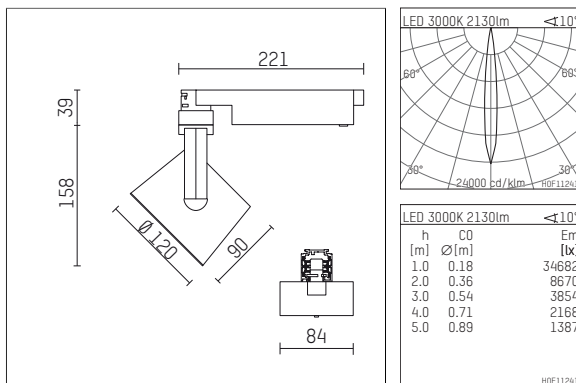

**113 327 13 910 | weiß**

lo.nely 3  
Strahler  
LED | 28 W 3000 K

- Strahler lo.nely 3
- mit 3-Phasen-Universaladapter
- für Hoffmeister control.x Stromschienen
- Phasenwahl bei eingesetztem Adapter möglich
- passives Thermomanagement
- mit LED 2400 lm
- Farbtemperatur: 3000 K
- Farbwiedergabeindex: CRI >90
- L90 / B10 (50.000h)
- SDCM < 2
- Leuchtenlichtstrom: 2130 lm
- Systemleistung: 28 W
- Lichtausbeute: 76,1 lm/W
- rotationssymmetrische Lichtverteilung, spot
- Ausstrahlungswinkel: 10 °
- im Adapter integriertes LED-Betriebsgerät, elektronisch
- Amplitudendimmung
- Drehpotentiometer im Adapter integriert
- Dimmbereich: 100-1 %
- Gehäuse aus Aluminium-Druckguss
- Adapter aus Thermoplast, glasfaserverstärkt
- Sicherheitsglas, klar
- Farb-, Schutz- und Konversionsfilter sind als Zubehör erhältlich
- Länge: 221 mm, Breite: 84 mm, Höhe: 197 mm
- 360° drehbar, 90° schwenkbar, fixierbar
- Gewicht: 1,25 kg
- Schutzart: IP20
- Schutzklasse I
- 5 Jahre Hoffmeister Garantie
- Made in Germany
- maximale Umgebungstemperatur: 35 ° C
- Prüfzeichen: gefertigt nach DIN VDE 0711 / EN 60598, CE
- Farbe: weiß (RAL9016)
- 113 327 13 910

## Erforderliches Zubehör

Typ	Abmessungen in mm	Artikelnummer	Abb.-Nr.
Blendklappen für Strahler gin.o und lo.nely Größe 3		105757	01

## Optionales Zubehör

Typ	Abmessungen in mm	Artikelnummer	Abb.-Nr.
Aufnahmering geeignet zur Aufnahme von Zubehör für Strahler gin.o und lo.nely Größe 3		105760910	01
Vorsatzblende geeignet zur Aufnahme von Zubehör für Strahler gin.o und lo.nely Größe 3		105759910	02
Vorsatzblende mit Kreuzraster geeignet zur Aufnahme von Zubehör für Strahler gin.o und lo.nely Größe 3		105758910	03
Schute geeignet zur Aufnahme von Zubehör für Strahler gin.o und lo.nely Größe 3		105783910	04