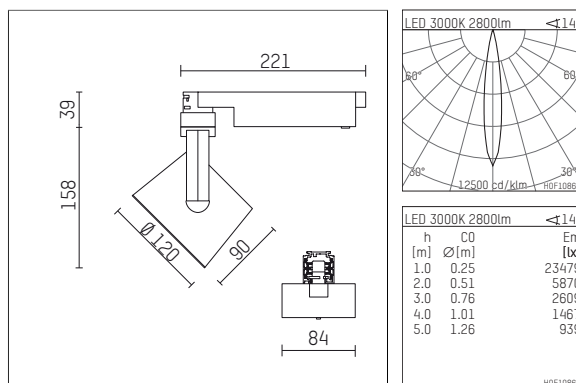

**113 342 13 721 | schwarz**

lo.nely 3

Strahler

LED | 41 W 3000 K

- Strahler lo.nely 3
- mit 3-Phasen-Universaladapter
- für Hoffmeister control.x Stromschienen
- Phasenwahl bei eingesetztem Adapter möglich
- passives Thermomanagement
- mit LED 3300 lm
- Farbtemperatur: 3000 K
- Farbwiedergabeindex: CRI >90
- L90 / B10 (50.000h)
- SDCM < 2
- Leuchtenlichtstrom: 2800 lm
- Systemleistung: 41 W
- Lichtausbeute: 68,3 lm/W
- rotationssymmetrische Lichtverteilung, spot
- Ausstrahlungswinkel: 15 °
- im Adapter integriertes LED-Betriebsgerät, elektronisch
- LED-Platine temperaturüberwacht (NTC)
- Amplitudendimmung
- Drehpotentiometer im Adapter integriert
- Dimmbereich: 100-1 %
- Gehäuse aus Aluminium-Druckguss
- Adapter aus Thermoplast, glasfaserverstärkt
- Microprismenfilter mit sehr hohem Lichttransmissionsgrad
- Länge: 221 mm, Breite: 84 mm, Höhe: 197 mm
- 360° drehbar, 90° schwenkbar, fixierbar
- Gewicht: 1,25 kg
- Schutzart: IP20
- Schutzklasse I
- 5 Jahre Hoffmeister Garantie
- Made in Germany
- maximale Umgebungstemperatur: 35 ° C
- Prüfzeichen: gefertigt nach DIN VDE 0711 / EN 60598, CE
- Farbe: schwarz
- 113 342 13 721

113 342 13 721  
**Zubehör****Erforderliches Zubehör**

Typ	Abmessungen in mm	Artikelnummer	Abb.-Nr.
Blendklappen für Strahler gin.o und lo.nely Größe 3		105757	01

01