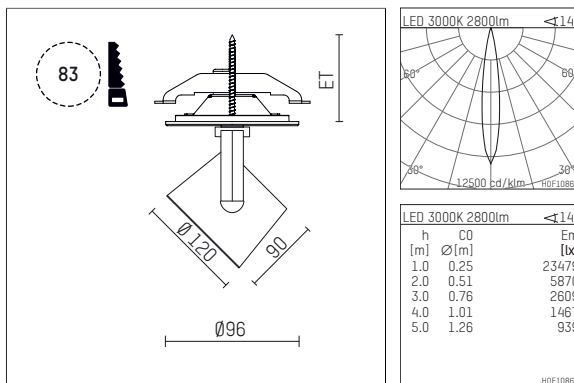

11334213 721-PA | schwarz

lo.nely 3

Strahler

LED | 41 W 3000 K

- Strahler lo.nely 3
- mit Einbau-Punktauslass
- für Einbau in Decke oder Wand
- passives Thermomanagement
- mit LED 3300 lm
- Farbtemperatur: 3000 K
- Farbwiedergabeindex: CRI >90
- L90 / B10 (50.000h)
- SDCM < 2
- Leuchtenlichtstrom: 2800 lm
- Systemleistung: 41 W
- Lichtausbeute: 68,3 lm/W
- rotationsymmetrische Lichtverteilung, spot
- Ausstrahlungswinkel: 15 °
- mit externem LED-Betriebsgerät, elektronisch
- LED-Platine temperaturüberwacht (NTC)
- Netzanschluss: Anschlussleitung mit Steckverbindung 2x5x2,5 mm², Länge: 360 mm
- zur Durchverdrahtung geeignet
- Gehäuse aus Aluminium-Druckguss
- Microprismenfilter mit sehr hohem Lichttransmissionsgrad
- Deckenplatte aus Aluminium-Druckguss
- Durchmesser: 96 mm, Einbaudurchmesser: 83 mm
- Einbautiefe: 103 mm, Deckenstärke: 1-45 mm
- 360° drehbar, 90° schwenkbar, fixierbar
- Gewicht: 1,4 kg
- Schutzart: IP20
- Schutzklasse I
- 5 Jahre Hoffmeister Garantie
- Made in Germany
- maximale Umgebungstemperatur: 35 ° C
- Prüfzeichen: gefertigt nach DIN VDE 0711 / EN 60598, CE
- Farbe: schwarz
- 11334213 721-PA

11334213 721-PA
Zubehör

Erforderliches Zubehör

Typ	Abmessungen in mm	Artikelnummer	Abb.-Nr.
Blendklappen für Strahler gin.o und lo.nely Größe 3		105757	01