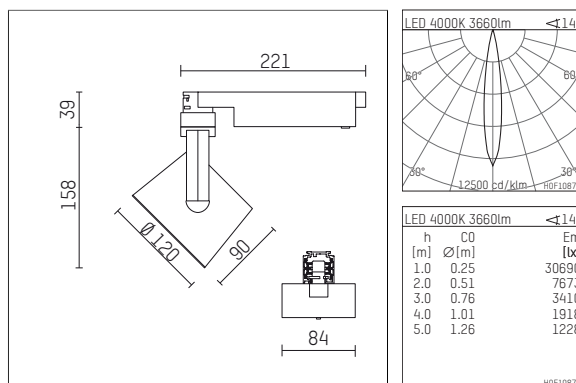

**113 342 14 906 | silber**

lo.nely 3

Strahler

LED | 41 W 4000 K

- Strahler lo.nely 3
- mit 3-Phasen-Universaladapter
- für Hoffmeister control.x Stromschienen
- Phasenwahl bei eingesetztem Adapter möglich
- passives Thermomanagement
- mit LED 4300 lm
- Farbtemperatur: 4000 K
- Farbwiedergabeindex: CRI >80
- L90 / B10 (50.000h)
- SDCM < 2
- Leuchtenlichtstrom: 3660 lm
- Systemleistung: 41 W
- Lichtausbeute: 89,3 lm/W
- rotationssymmetrische Lichtverteilung, spot
- Ausstrahlungswinkel: 15 °
- im Adapter integriertes LED-Betriebsgerät, elektronisch
- LED-Platine temperaturüberwacht (NTC)
- Amplitudendimmung
- Drehpotentiometer im Adapter integriert
- Dimmbereich: 100-1 %
- Gehäuse aus Aluminium-Druckguss
- Adapter aus Thermoplast, glasfaserverstärkt
- Microprismenfilter mit sehr hohem Lichttransmissionsgrad
- Länge: 221 mm, Breite: 84 mm, Höhe: 197 mm
- 360° drehbar, 90° schwenkbar, fixierbar
- Gewicht: 1,25 kg
- Schutzart: IP20
- Schutzklasse I
- 5 Jahre Hoffmeister Garantie
- Made in Germany
- maximale Umgebungstemperatur: 35 ° C
- Prüfzeichen: gefertigt nach DIN VDE 0711 / EN 60598, CE
- Farbe: silber
- 113 342 14 906

113 342 14 906  
**Zubehör****Erforderliches Zubehör**

Typ	Abmessungen in mm	Artikelnummer	Abb.-Nr.
Blendklappen für Strahler gin.o und lo.nely Größe 3		105757	01