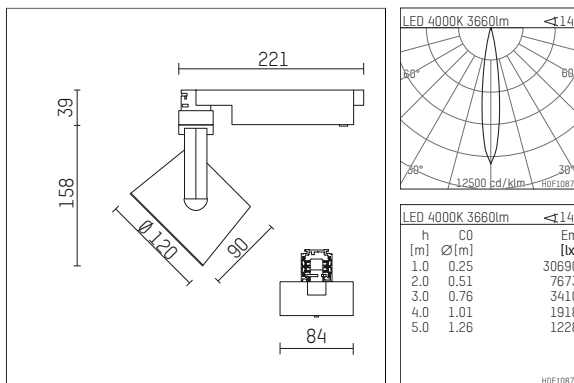

113 342 14 906 | silber

lo.nely 3

Strahler

LED | 41 W 4000 K

- Strahler lo.nely 3
- mit 3-Phasen-Universaladapter
- für Hoffmeister control.x Stromschienen
- Phasenwahl bei eingesetztem Adapter möglich
- passives Thermomanagement
- mit LED 4300 lm
- Farbtemperatur: 4000 K
- Farbwiedergabeindex: CRI >80
- L90 / B10 (50.000h)
- SDCM < 2
- Leuchtenlichtstrom: 3660 lm
- Systemleistung: 41 W
- Lichtausbeute: 89,3 lm/W
- rotationssymmetrische Lichtverteilung, spot
- Ausstrahlungswinkel: 15 °
- im Adapter integriertes LED-Betriebsgerät, elektronisch
- LED-Platine temperaturüberwacht (NTC)
- Amplitudendimmung
- Drehpotentiometer im Adapter integriert
- Dimmbereich: 100-1 %
- Gehäuse aus Aluminium-Druckguss
- Adapter aus Thermoplast, glasfaserverstärkt
- Microprismenfilter mit sehr hohem Lichttransmissionsgrad
- Länge: 221 mm, Breite: 84 mm, Höhe: 197 mm
- 360° drehbar, 90° schwenkbar, fixierbar
- Gewicht: 1,25 kg
- Schutzart: IP20
- Schutzklasse I
- 5 Jahre Hoffmeister Garantie
- Made in Germany
- maximale Umgebungstemperatur: 35 ° C
- Prüfzeichen: gefertigt nach DIN VDE 0711 / EN 60598, CE
- Farbe: silber
- 113 342 14 906

113 342 14 906
Zubehör**Erforderliches Zubehör**

Typ	Abmessungen in mm	Artikelnummer	Abb.-Nr.
Blendklappen für Strahler gin.o und lo.nely Größe 3		105757	01