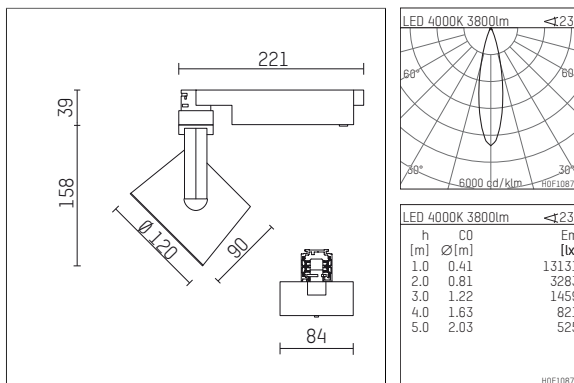

113 343 14 721 | schwarz

lo.nely 3

Strahler

LED | 41 W 4000 K

- Strahler lo.nely 3
- mit 3-Phasen-Universaladapter
- für Hoffmeister control.x Stromschienen
- Phasenwahl bei eingesetztem Adapter möglich
- passives Thermomanagement
- mit LED 4300 lm
- Farbtemperatur: 4000 K
- Farbwiedergabeindex: CRI >80
- L90 / B10 (50.000h)
- SDCM < 2
- Leuchtenlichtstrom: 3800 lm
- Systemleistung: 41 W
- Lichtausbeute: 92,7 lm/W
- rotationssymmetrische Lichtverteilung, medium
- Ausstrahlungswinkel: 25 °
- im Adapter integriertes LED-Betriebsgerät, elektronisch
- LED-Platine temperaturüberwacht (NTC)
- Amplitudendimmung
- Drehpotentiometer im Adapter integriert
- Dimmbereich: 100-1 %
- Gehäuse aus Aluminium-Druckguss
- Adapter aus Thermoplast, glasfaserverstärkt
- Sicherheitsglas, klar
- Länge: 221 mm, Breite: 84 mm, Höhe: 197 mm
- 360° drehbar, 90° schwenkbar, fixierbar
- Gewicht: 1,25 kg
- Schutzart: IP20
- Schutzklasse I
- 5 Jahre Hoffmeister Garantie
- Made in Germany
- maximale Umgebungstemperatur: 35 ° C
- Prüfzeichen: gefertigt nach DIN VDE 0711 / EN 60598, CE
- Farbe: schwarz
- 113 343 14 721

113 343 14 721
Zubehör**Erforderliches Zubehör**

Typ	Abmessungen in mm	Artikelnummer	Abb.-Nr.
Blendklappen für Strahler gin.o und lo.nely Größe 3		105757	01