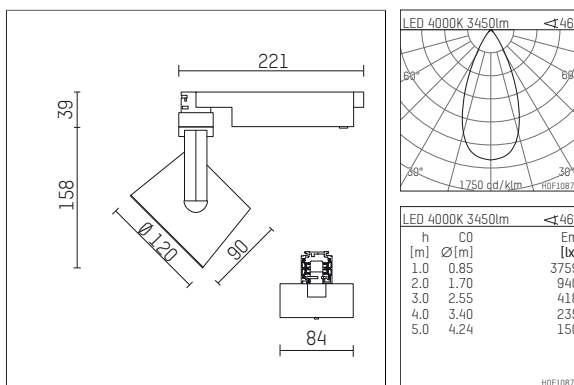

## 113 344 04 906 D | silber

lo.nely 3

Strahler

LED | 41 W 4000 K

- Strahler lo.nely 3
- mit 3-Phasen-DALI-Adapter
- für Hoffmeister control.x Stromschienen
- Phasenwahl bei eingesetztem Adapter möglich
- passives Thermomanagement
- mit LED 4300 lm
- Farbtemperatur: 4000 K
- Farbwiedergabeindex: CRI >80
- L90 / B10 (50.000h)
- SDCM < 2
- Leuchtenlichtstrom: 3450 lm
- Systemleistung: 41 W
- Lichtausbeute: 84,2 lm/W
- rotationssymmetrische Lichtverteilung, flood
- Ausstrahlungswinkel: 45 °
- im Adapter integriertes LED-Betriebsgerät, elektronisch (DALI)
- LED-Platine temperaturüberwacht (NTC)
- Amplitudendimmung
- Dimmbereich: 100-1 %
- Gehäuse aus Aluminium-Druckguss
- Adapter aus Thermoplast, glasfaserverstärkt
- Microprismenfilter mit sehr hohem Lichttransmissionsgrad
- Länge: 221 mm, Breite: 84 mm, Höhe: 197 mm
- 360° drehbar, 90° schwenkbar, fixierbar
- Gewicht: 1,8 kg
- Schutzart: IP20
- Schutzklasse I
- 5 Jahre Hoffmeister Garantie
- Made in Germany
- maximale Umgebungstemperatur: 35 ° C
- Prüfzeichen: gefertigt nach DIN VDE 0711 / EN 60598, CE
- Farbe: silber
- 113 344 04 906 D

113 344 04 906 D  
**Zubehör****Erforderliches Zubehör**

Typ	Abmessungen in mm	Artikelnummer	Abb.-Nr.
Blendklappen für Strahler gin.o und lo.nely Größe 3		105757	01