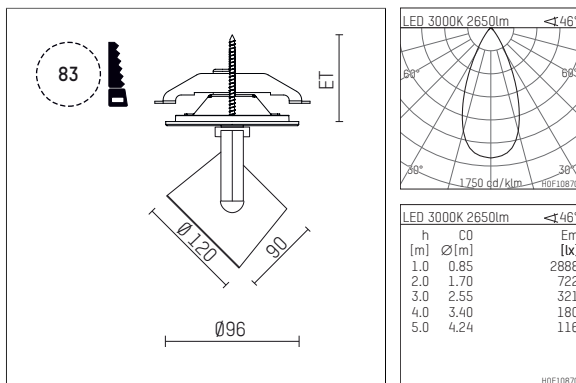

11334413 721-PA | schwarz

lo.nely 3

Strahler

LED | 41 W 3000 K

- Strahler lo.nely 3
- mit Einbau-Punktauslass
- für Einbau in Decke oder Wand
- passives Thermomanagement
- mit LED 3300 lm
- Farbtemperatur: 3000 K
- Farbwiedergabeindex: CRI >90
- L90 / B10 (50.000h)
- SDCM < 2
- Leuchtenlichtstrom: 2650 lm
- Systemleistung: 41 W
- Lichtausbeute: 64,6 lm/W
- rotationsymmetrische Lichtverteilung, flood
- Ausstrahlungswinkel: 45°
- mit externem LED-Betriebsgerät, elektronisch
- LED-Platine temperaturüberwacht (NTC)
- Netzanschluss: Anschlussleitung mit Steckverbindung $2 \times 5 \times 2,5 \text{ mm}^2$, Länge: 360 mm
- zur Durchverdrahtung geeignet
- Gehäuse aus Aluminium-Druckguss
- Microprismenfilter mit sehr hohem Lichttransmissionsgrad
- Deckenplatte aus Aluminium-Druckguss
- Durchmesser: 96 mm, Einbaudurchmesser: 83 mm
- Einbautiefe: 103 mm, Deckenstärke: 1-45 mm
- 360° drehbar, 90° schwenkbar, fixierbar
- Gewicht: 1,4 kg
- Schutzart: IP20
- Schutzklasse I
- 5 Jahre Hoffmeister Garantie
- Made in Germany
- maximale Umgebungstemperatur: 35°C
- Prüfzeichen: gefertigt nach DIN VDE 0711 / EN 60598, CE
- Farbe: schwarz
- 11334413 721-PA

11334413 721-PA
Zubehör

Erforderliches Zubehör

Typ	Abmessungen in mm	Artikelnummer	Abb.-Nr.
Blendklappen für Strahler gin.o und lo.nely Größe 3		105757	01