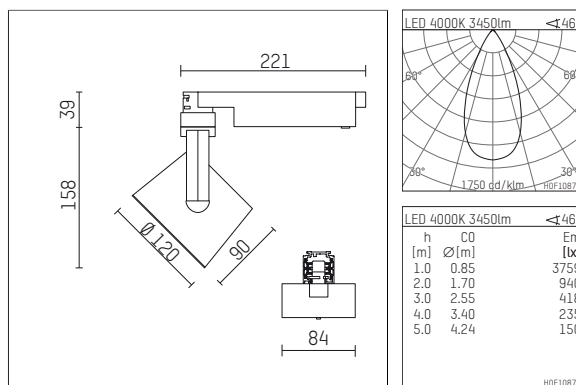

113 344 14 910 | weiß

lo.nely 3

Strahler

LED | 41 W 4000 K

- Strahler lo.nely 3
- mit 3-Phasen-Universaladapter
- für Hoffmeister control.x Stromschienen
- Phasenwahl bei eingesetztem Adapter möglich
- passives Thermomanagement
- mit LED 4300 lm
- Farbtemperatur: 4000 K
- Farbwiedergabeindex: CRI >80
- L90 / B10 (50.000h)
- SDCM < 2
- Leuchtenlichtstrom: 3450 lm
- Systemleistung: 41 W
- Lichtausbeute: 84,2 lm/W
- rotationssymmetrische Lichtverteilung, flood
- Ausstrahlungswinkel: 45 °
- im Adapter integriertes LED-Betriebsgerät, elektronisch
- LED-Platine temperaturüberwacht (NTC)
- Amplitudendimmung
- Drehpotentiometer im Adapter integriert
- Dimmbereich: 100-1 %
- Gehäuse aus Aluminium-Druckguss
- Adapter aus Thermoplast, glasfaserverstärkt
- Microprismenfilter mit sehr hohem Lichttransmissionsgrad
- Länge: 221 mm, Breite: 84 mm, Höhe: 197 mm
- 360° drehbar, 90° schwenkbar, fixierbar
- Gewicht: 1,25 kg
- Schutzart: IP20
- Schutzklasse I
- 5 Jahre Hoffmeister Garantie
- Made in Germany
- maximale Umgebungstemperatur: 35 ° C
- Prüfzeichen: gefertigt nach DIN VDE 0711 / EN 60598, CE
- Farbe: weiß (RAL9016)
- 113 344 14 910

113 344 14 910
Zubehör**Erforderliches Zubehör**

Typ	Abmessungen in mm	Artikelnummer	Abb.-Nr.
Blendklappen für Strahler gin.o und lo.nely Größe 3		105757	01