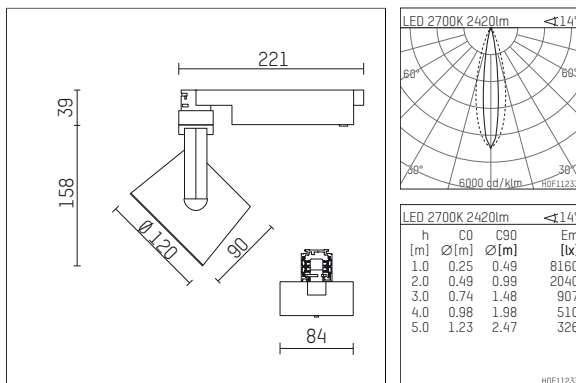

113 346 12 910 | weiß

lo.nely 3 | Oval Flood
Fluter
LED | 41 W 2700 K

- Fluter lo.nely 3 Oval Flood
- mit 3-Phasen-Universaladapter
- für Hoffmeister control.x Stromschienen
- Phasenwahl bei eingesetztem Adapter möglich
- mit horizontaler oval flood Lichtverteilung
- passives Thermomanagement
- mit LED 2900 lm
- Farbtemperatur: 2700 K
- Farbwiedergabeindex: CRI >90
- L90 / B10 (50.000h)
- SDCM < 2
- Leuchtenlichtstrom: 2420 lm
- Systemleistung: 41 W
- Lichtausbeute: 59,0 lm/W
- oval flood horizontal
- im Adapter integriertes LED-Betriebsgerät, elektronisch
- LED-Platine temperaturüberwacht (NTC)
- Amplitudendimmung
- Drehpotentiometer im Adapter integriert
- Dimmbereich: 100-1 %
- Gehäuse aus Aluminium-Druckguss
- Adapter aus Thermoplast, glasfaserverstärkt
- Microprismenfilter mit sehr hohem Lichttransmissionsgrad
- Länge: 221 mm, Breite: 84 mm, Höhe: 197 mm
- 360° drehbar, 90° schwenkbar, fixierbar
- Gewicht: 1,25 kg
- Schutzart: IP20
- Schutzklasse I
- 5 Jahre Hoffmeister Garantie
- Made in Germany
- maximale Umgebungstemperatur: 35 ° C
- Prüfzeichen: gefertigt nach DIN VDE 0711 / EN 60598, CE
- Farbe: weiß (RAL9016)
- 113 346 12 910

Optionales Zubehör

Typ	Abmessungen in mm	Artikelnummer	Abb.-Nr.
Aufnahmering geeignet zur Aufnahme von Zubehör für Strahler gin.o und lo.nely Größe 3		105760910	01
Vorsatzblende geeignet zur Aufnahme von Zubehör für Strahler gin.o und lo.nely Größe 3		105759910	02
Vorsatzblende mit Kreuzraster geeignet zur Aufnahme von Zubehör für Strahler gin.o und lo.nely Größe 3		105758910	03
Schute geeignet zur Aufnahme von Zubehör für Strahler gin.o und lo.nely Größe 3		105783910	04