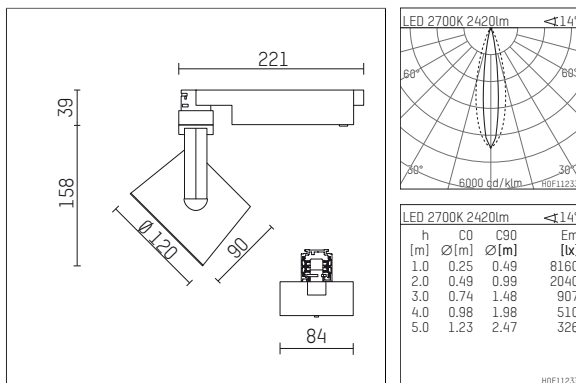

**113 346 12 910 | weiß**

lo.nely 3 | Oval Flood  
Fluter  
LED | 41 W 2700 K

- Fluter lo.nely 3 Oval Flood
- mit 3-Phasen-Universaladapter
- für Hoffmeister control.x Stromschienen
- Phasenwahl bei eingesetztem Adapter möglich
- mit horizontaler oval flood Lichtverteilung
- passives Thermomanagement
- mit LED 2900 lm
- Farbtemperatur: 2700 K
- Farbwiedergabeindex: CRI >90
- L90 / B10 (50.000h)
- SDCM < 2
- Leuchtenlichtstrom: 2420 lm
- Systemleistung: 41 W
- Lichtausbeute: 59,0 lm/W
- oval flood horizontal
- im Adapter integriertes LED-Betriebsgerät, elektronisch
- LED-Platine temperaturüberwacht (NTC)
- Amplitudendimmung
- Drehpotentiometer im Adapter integriert
- Dimmbereich: 100-1 %
- Gehäuse aus Aluminium-Druckguss
- Adapter aus Thermoplast, glasfaserverstärkt
- Microprismenfilter mit sehr hohem Lichttransmissionsgrad
- Länge: 221 mm, Breite: 84 mm, Höhe: 197 mm
- 360° drehbar, 90° schwenkbar, fixierbar
- Gewicht: 1,25 kg
- Schutzart: IP20
- Schutzklasse I
- 5 Jahre Hoffmeister Garantie
- Made in Germany
- maximale Umgebungstemperatur: 35 ° C
- Prüfzeichen: gefertigt nach DIN VDE 0711 / EN 60598, CE
- Farbe: weiß (RAL9016)
- 113 346 12 910

## Erforderliches Zubehör

Typ	Abmessungen in mm	Artikelnummer	Abb.-Nr.
Blendklappen für Strahler gin.o und lo.nely Größe 3		105757	01

## Optionales Zubehör

Typ	Abmessungen in mm	Artikelnummer	Abb.-Nr.
Aufnahmering geeignet zur Aufnahme von Zubehör für Strahler gin.o und lo.nely Größe 3		105760910	01
Vorsatzblende geeignet zur Aufnahme von Zubehör für Strahler gin.o und lo.nely Größe 3		105759910	02
Vorsatzblende mit Kreuzraster geeignet zur Aufnahme von Zubehör für Strahler gin.o und lo.nely Größe 3		105758910	03
Schute geeignet zur Aufnahme von Zubehör für Strahler gin.o und lo.nely Größe 3		105783910	04