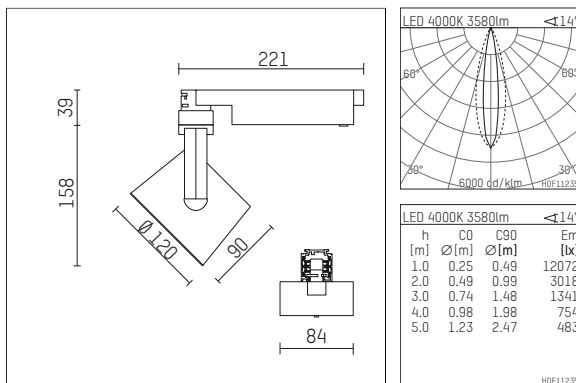

**113 346 14 910 | weiß**

lo.nely 3 | Oval Flood  
Fluter  
LED | 41 W 4000 K

- Fluter lo.nely 3 Oval Flood
- mit 3-Phasen-Universaladapter
- für Hoffmeister control.x Stromschienen
- Phasenwahl bei eingesetztem Adapter möglich
- mit horizontaler oval flood Lichtverteilung
- passives Thermomanagement
- mit LED 4300 lm
- Farbtemperatur: 4000 K
- Farbwiedergabeindex: CRI >80
- L90 / B10 (50.000h)
- SDCM < 2
- Leuchtenlichtstrom: 3580 lm
- Systemleistung: 41 W
- Lichtausbeute: 87,3 lm/W
- oval flood horizontal
- im Adapter integriertes LED-Betriebsgerät, elektronisch
- LED-Platine temperaturüberwacht (NTC)
- Amplitudendimmung
- Drehpotentiometer im Adapter integriert
- Dimmbereich: 100-1 %
- Gehäuse aus Aluminium-Druckguss
- Adapter aus Thermoplast, glasfaserverstärkt
- Microprismenfilter mit sehr hohem Lichttransmissionsgrad
- Länge: 221 mm, Breite: 84 mm, Höhe: 197 mm
- 360° drehbar, 90° schwenkbar, fixierbar
- Gewicht: 1,25 kg
- Schutzart: IP20
- Schutzklasse I
- 5 Jahre Hoffmeister Garantie
- Made in Germany
- maximale Umgebungstemperatur: 35 ° C
- Prüfzeichen: gefertigt nach DIN VDE 0711 / EN 60598, CE
- Farbe: weiß (RAL9016)
- 113 346 14 910

## Erforderliches Zubehör

Typ	Abmessungen in mm	Artikelnummer	Abb.-Nr.
Blendklappen für Strahler gin.o und lo.nely Größe 3		105757	01

## Optionales Zubehör

Typ	Abmessungen in mm	Artikelnummer	Abb.-Nr.
Aufnahmering geeignet zur Aufnahme von Zubehör für Strahler gin.o und lo.nely Größe 3		105760910	01
Vorsatzblende geeignet zur Aufnahme von Zubehör für Strahler gin.o und lo.nely Größe 3		105759910	02
Vorsatzblende mit Kreuzraster geeignet zur Aufnahme von Zubehör für Strahler gin.o und lo.nely Größe 3		105758910	03
Schute geeignet zur Aufnahme von Zubehör für Strahler gin.o und lo.nely Größe 3		105783910	04